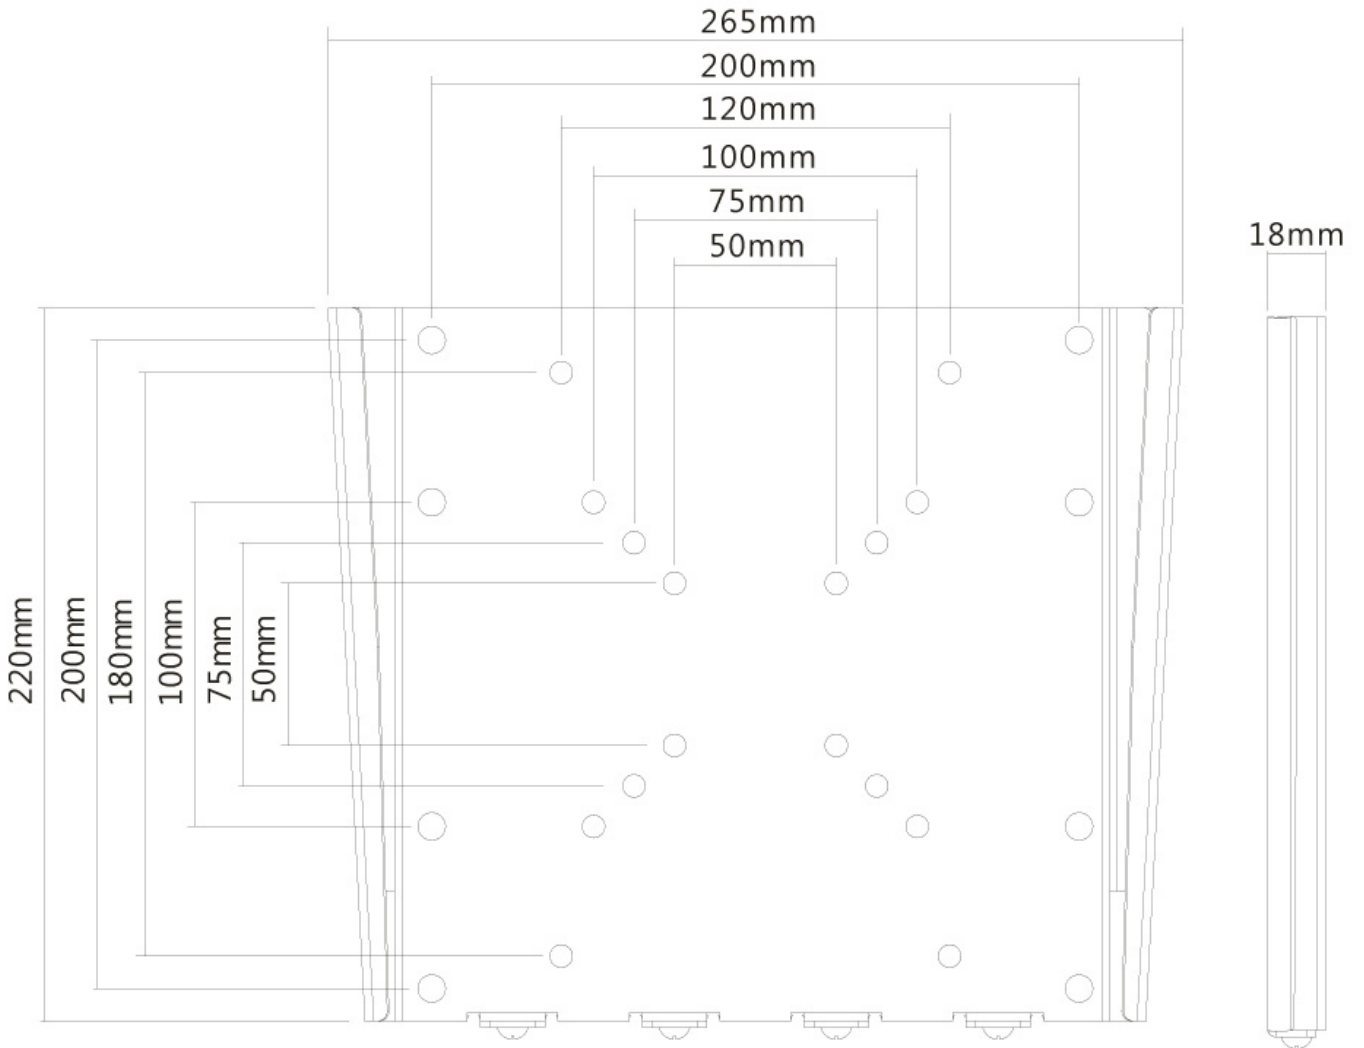

FPMA-W110

NEOMOUNTS SUPPORT MURAL POUR TV

Neomounts