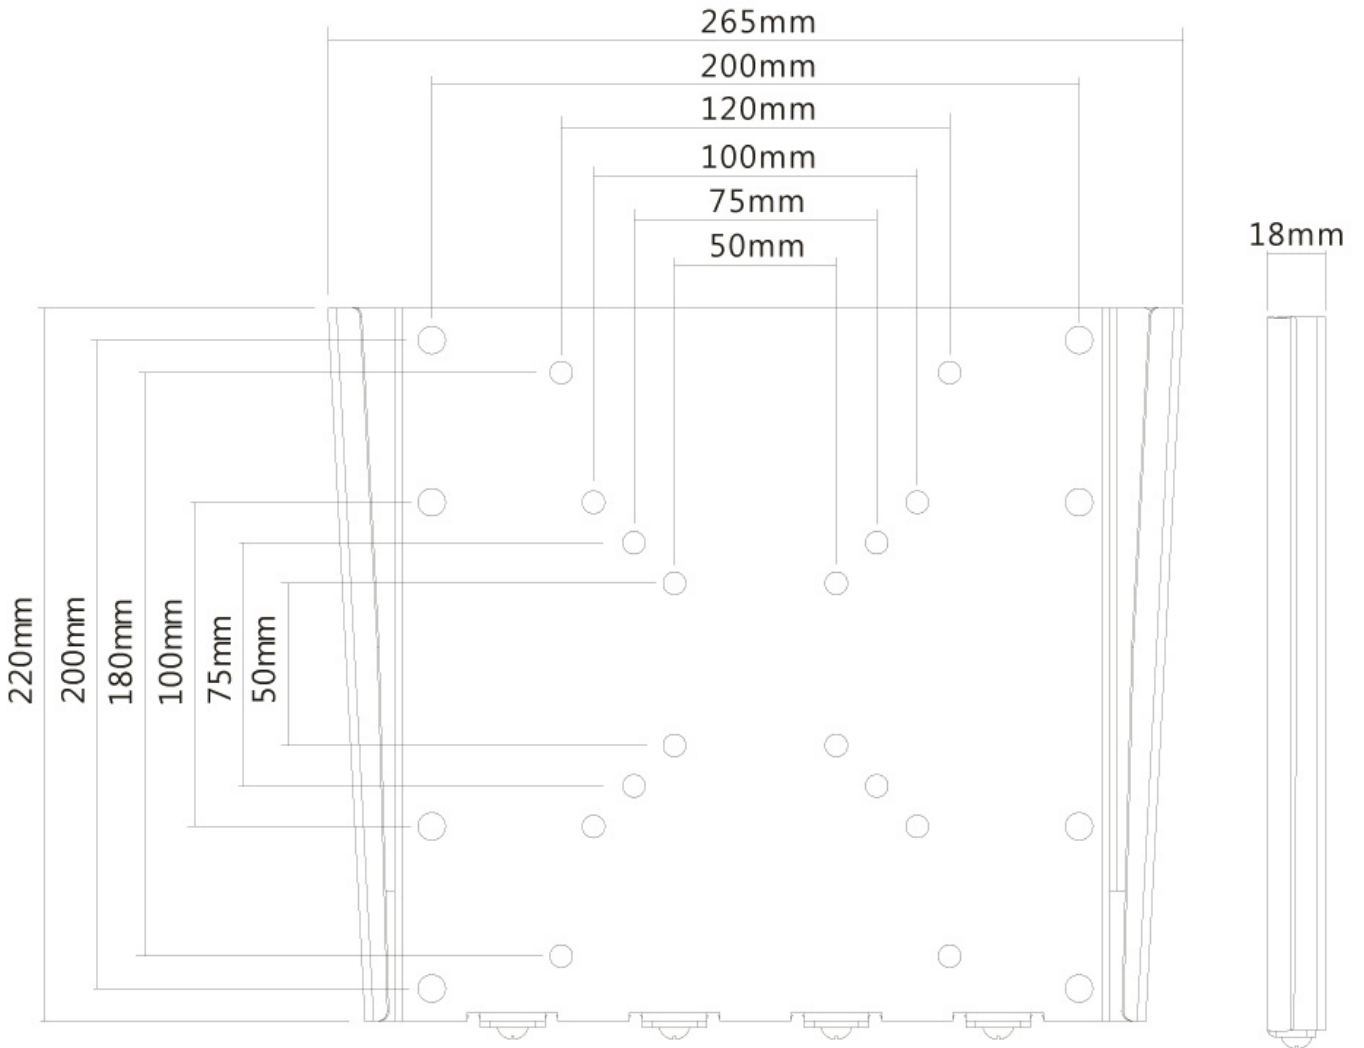

FPMA-W110

NEOMOUNTS FPMA-W110

Neomounts