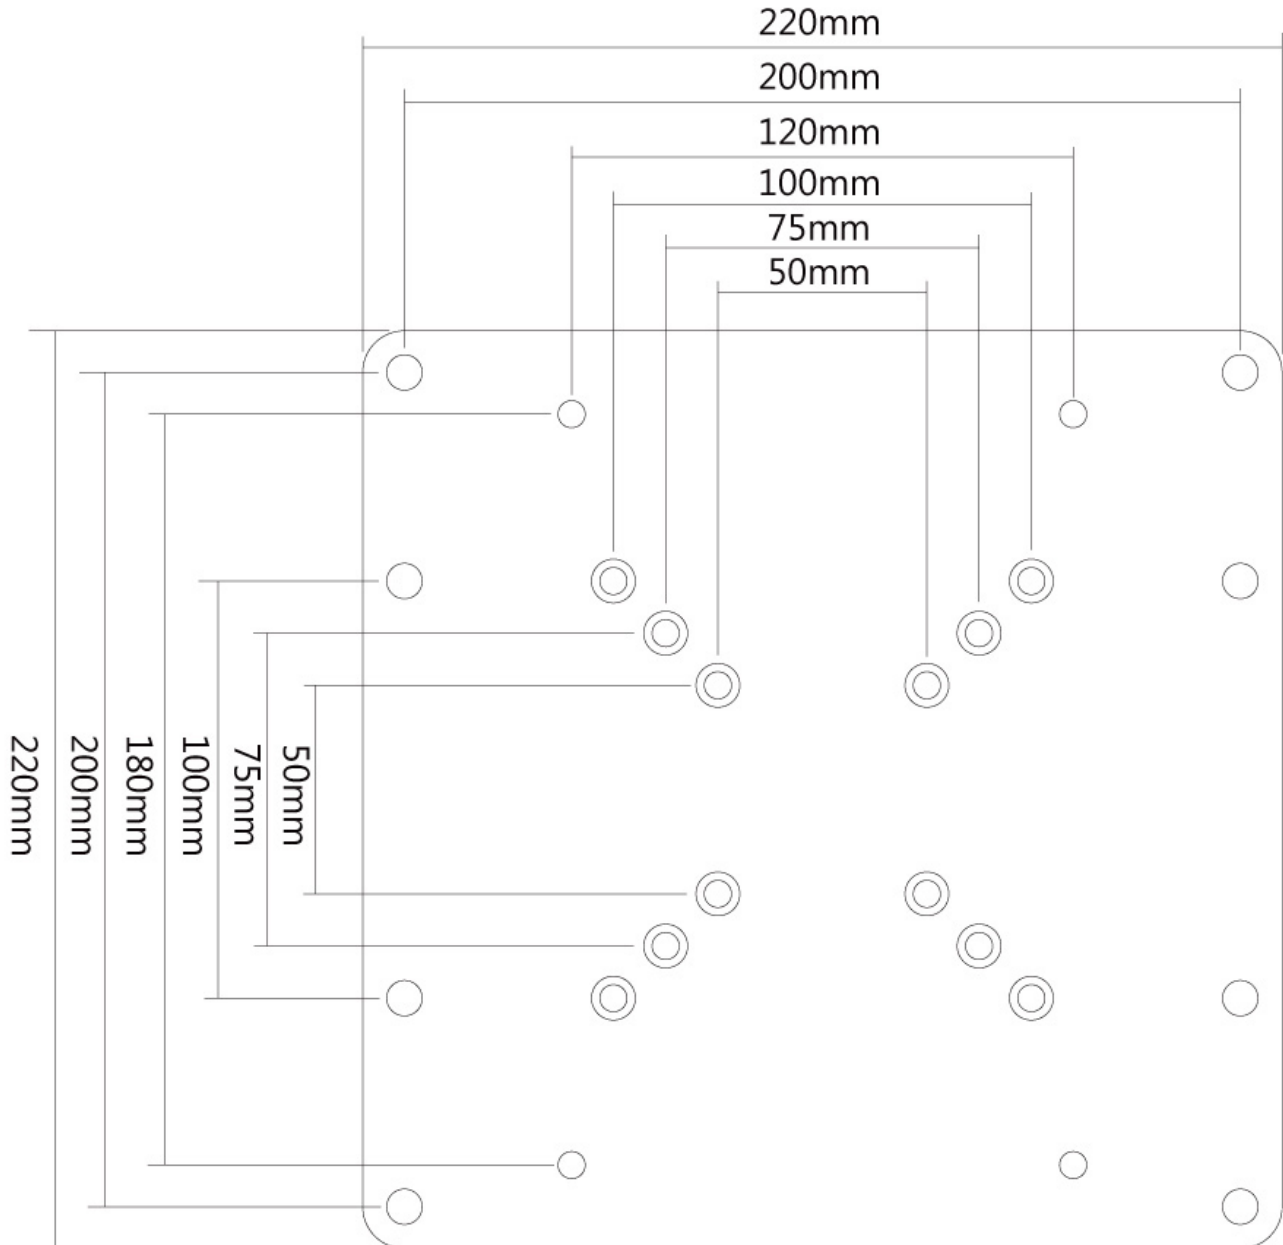

FPMA-VESA200

NEOMOUNTS PLAQUE D'ADAPTATION VESA

Neomounts