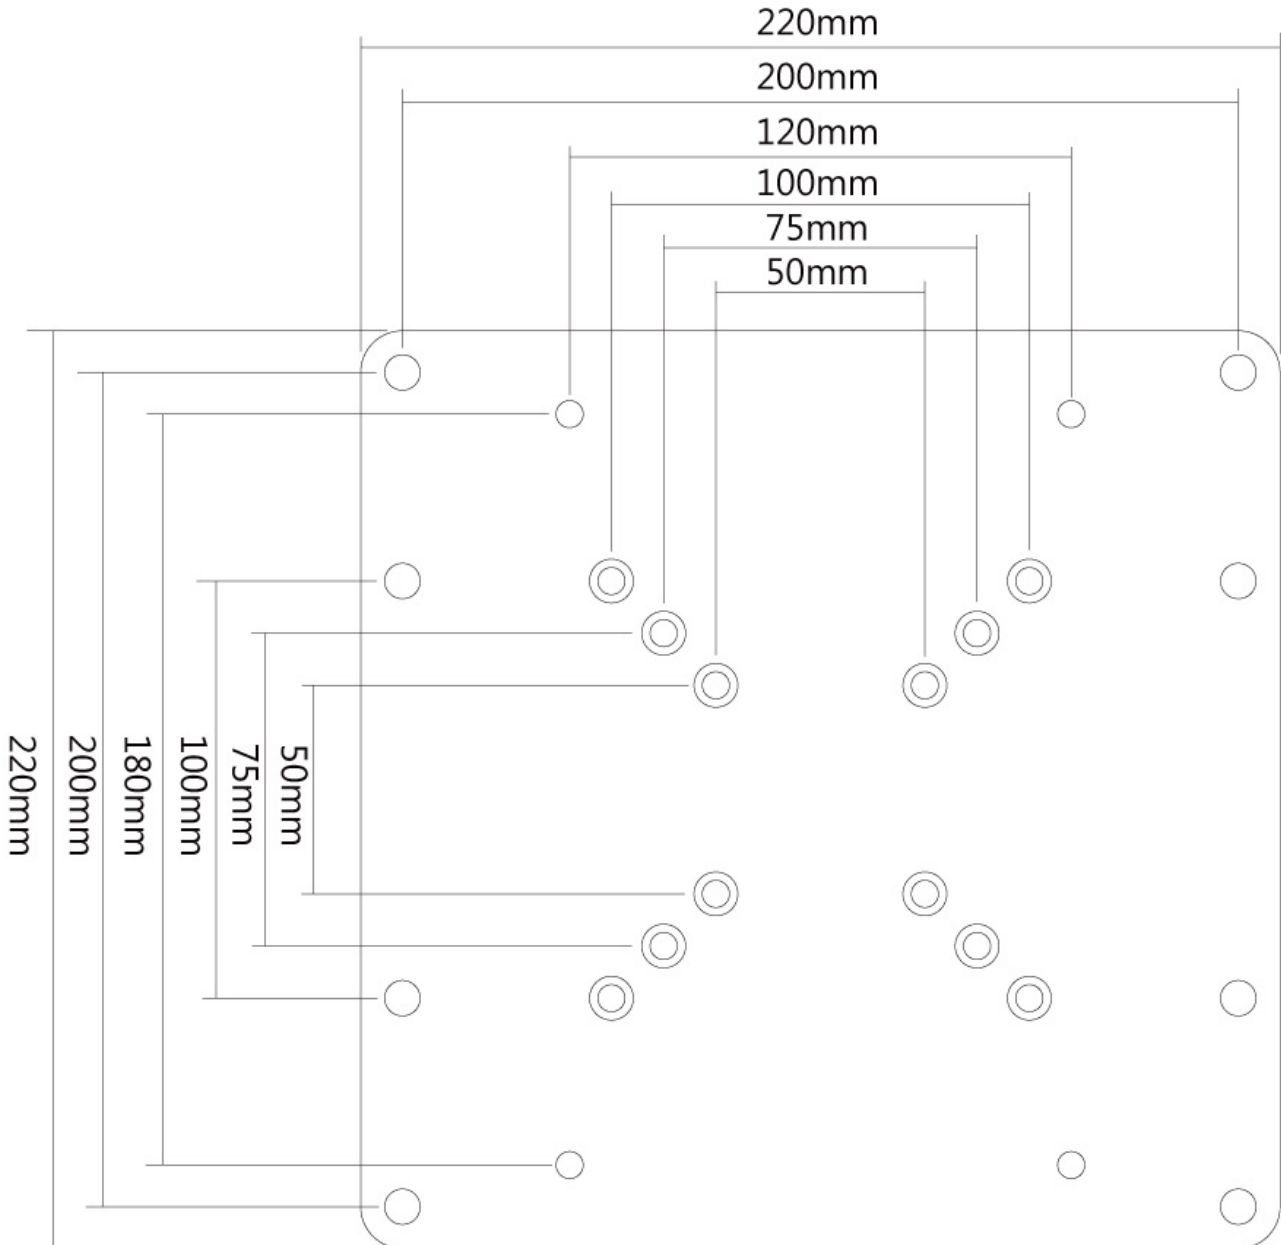

FUNCTIONALITEIT

Type	Vlak
Verstellingstype	Geen

INFORMATIE

Kleur	Zilver
Hoofdmateriaal	Staal
Garantie	5 jaar
EAN code	8717371441302

*NB. De vermelde inch-maten zijn slechts een indicatie, gecombineerd met het gewicht en de VESA-maten. Het maximale gewicht en de VESA-maat zijn absolute beperkingen voor de producten en dienen niet te worden overschreden.

NEOMOUNTS VESA ADAPTER

Neomounts

Neomounts FPMA-VESA200 is een VESA verloopplaat om gatenpatronen te vergroten naar 200x100 en 200x200.

Met deze Neomounts verloopplaat, FPMA-VESA200, past u het VESA gatenpatroon van een steun aan.

Zo kan een VESA gatenpatroon van 50x50, 75x75 & 100x100 mm worden vergroot naar VESA 100x200, 200x200 en 120x180 mm (JVC). Hierdoor kunt u ook de grotere schermen eenvoudig monteren aan een bureau-, plafond-, vloer- en wandsteun.

De verloopplaat is slechts 3 mm diep en wordt geleverd inclusief alle bevestigingsmaterialen.

FPMA-VESA200

NEOMOUNTS VESA ADAPTER

Neomounts