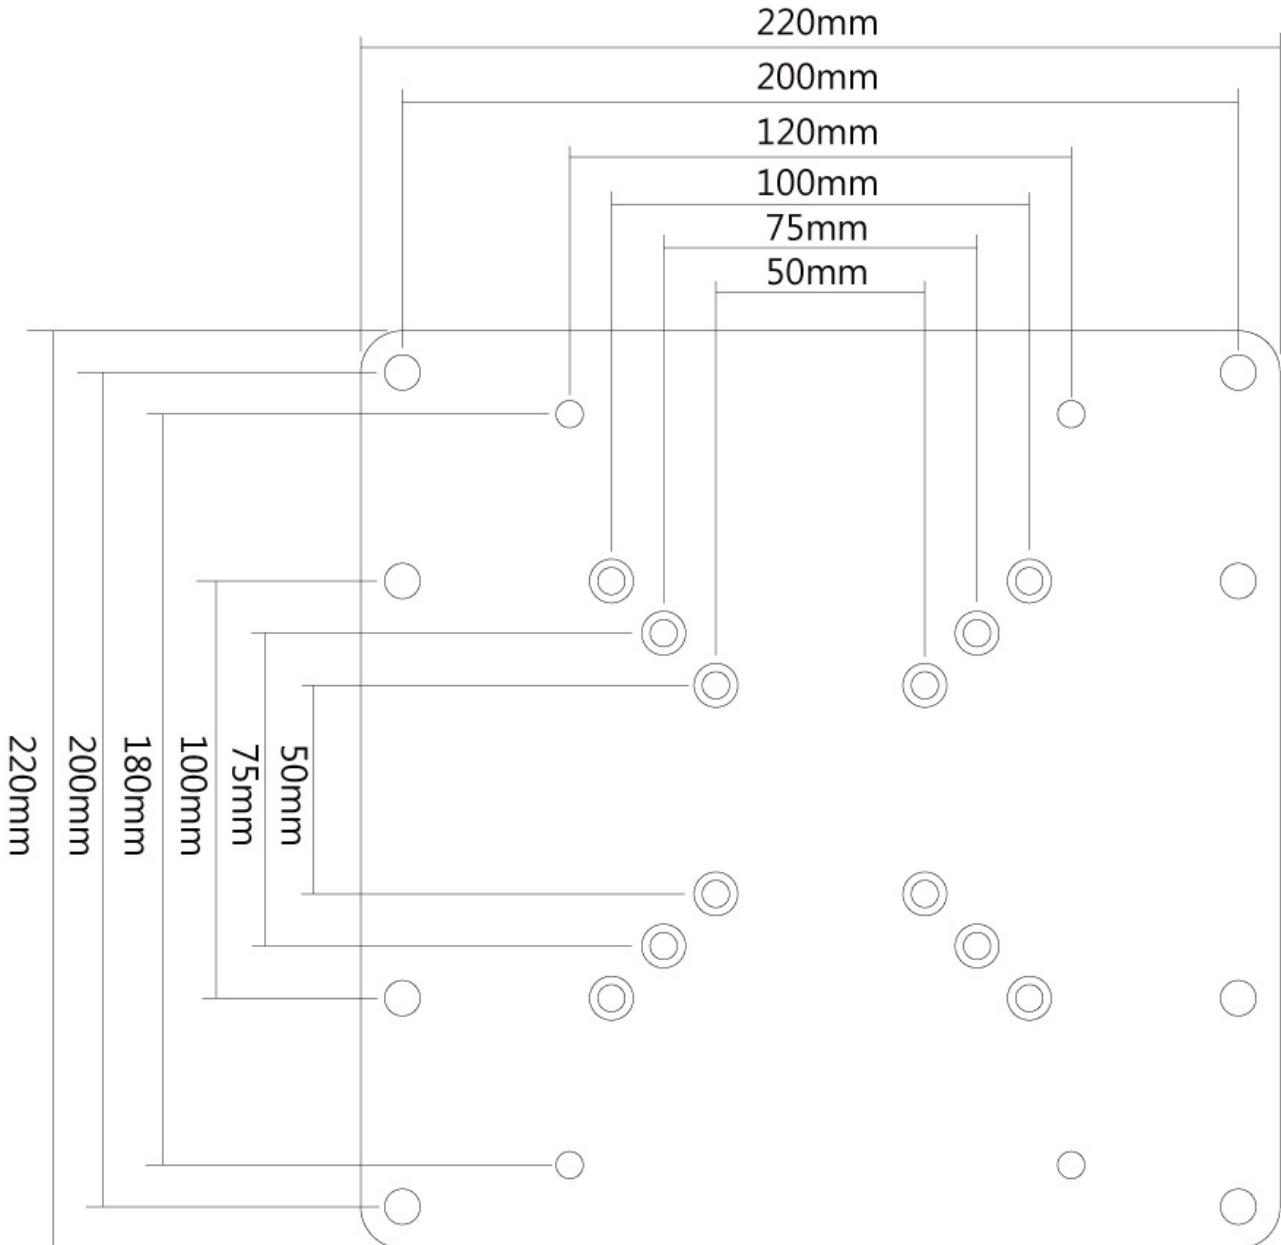

FPMA-VESA200

NEOMOUNTS VESA ADAPTER

Neomounts