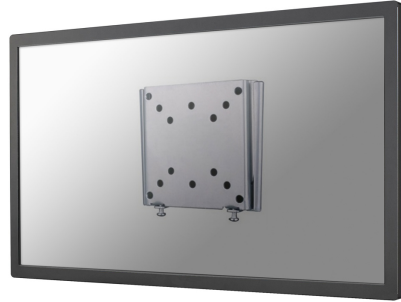

FPMA-W25

El FPMA-W25 es un soporte de pared plano para pantallas LCD/LED/TFT de hasta 30" (76 cm).

SOPORTE DE PARED NEOMOUNTS BY

ESPECIFICACIONES

Ajuste de la altura	Ninguno
Color	Plata
Distancia a la pared	1,5 cm
Garantía	5 años
Pantallas	1
Patrón VESA	100x100 50x50 75x75
Peso máximo	30
Peso mínimo	0
Tamaño máximo de la pantalla	30"
Tamaño mínimo de la pantalla	10"
Tipo	Fijo
VESA máximo	100x100 mm
VESA mínimo	50x50 mm
EAN code	8717371441319

El Neomounts by Newstar FPMA-W25, es un soporte de pared fijo para montar una pantalla LCD/LED/TFT en la pared.

Con una profundidad de tan sólo 1.5 cm, este es uno de los soportes de pared más planos disponibles en el mercado. Puede ser utilizado para las pantallas planas de hasta 30" (76 cm), con un patrón de agujeros VESA máximo de 100x100 mm. El peso máximo es de 30 kg. El producto también tiene la posibilidad de bloquear la pantalla plana.

Monte su pantalla plana como una pintura en la pared con este elegante sistema de montaje en la pared de Neomounts by Newstar!

FPMA-W25

SOPORTE DE PARED NEOMOUNTS BY