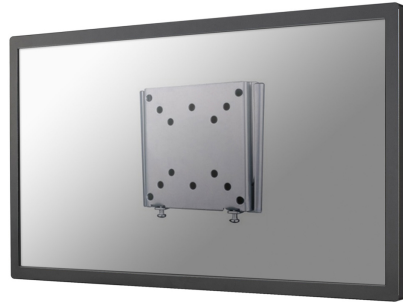

FPMA-W25

SUPPORTO A PARETE NEOMOUNTS PER

SPECIFICAZIONI

GENERALE

Dim. min. schermo*	10 inch
Dim. max. schermo*	30 inch
Peso minimo	0 kg (per schermo)
Peso massimo	30 kg (per schermo)
Schermi	1
Minimo VESA	50x50 mm
Massimo VESA	100x100 mm
Distanza dalla parete	1,5 cm

FUNZIONALITÀ

Tipologia	Fisso
Tipo di regolazione	Nessuno

INFORMAZIONI

Colore	Argento
Materiale principale	Acciaio
Garanzia	5 anni
EAN code	8717371441319

*Nota: le dimensioni in pollici segnalate sono solo indicative, combinate con il peso e le dimensioni VESA. Il peso massimo e la dimensione VESA sono restrizioni assolute per i prodotti e non devono essere superati.

Neomounts

Neomounts

FPMA-W25 è un supporto a parete piatto per schermi LCD/LED/TFT fino a 30" (76 cm).

Il montaggio a parete Neomounts, modello FPMA-W25 consente di collegare uno schermo LCD/LED/TFT sul muro.

Utilizzate un montaggio a parete per sfruttare pienamente le capacità del vostro schermo creando un piacevole effetto quadro.

Il supporto FPMA- W25 è adatto a schermi fino a 30" (76 cm) con una capacità massima di trasporto di 30 kg. Questo prodotto è adatto per schermi con fori VESA modello 50x50, 75x75 o 100x100 mm. Per una diversa (più grande) foratura, si può combinare con una delle nostre piastre di adattamento VESA.