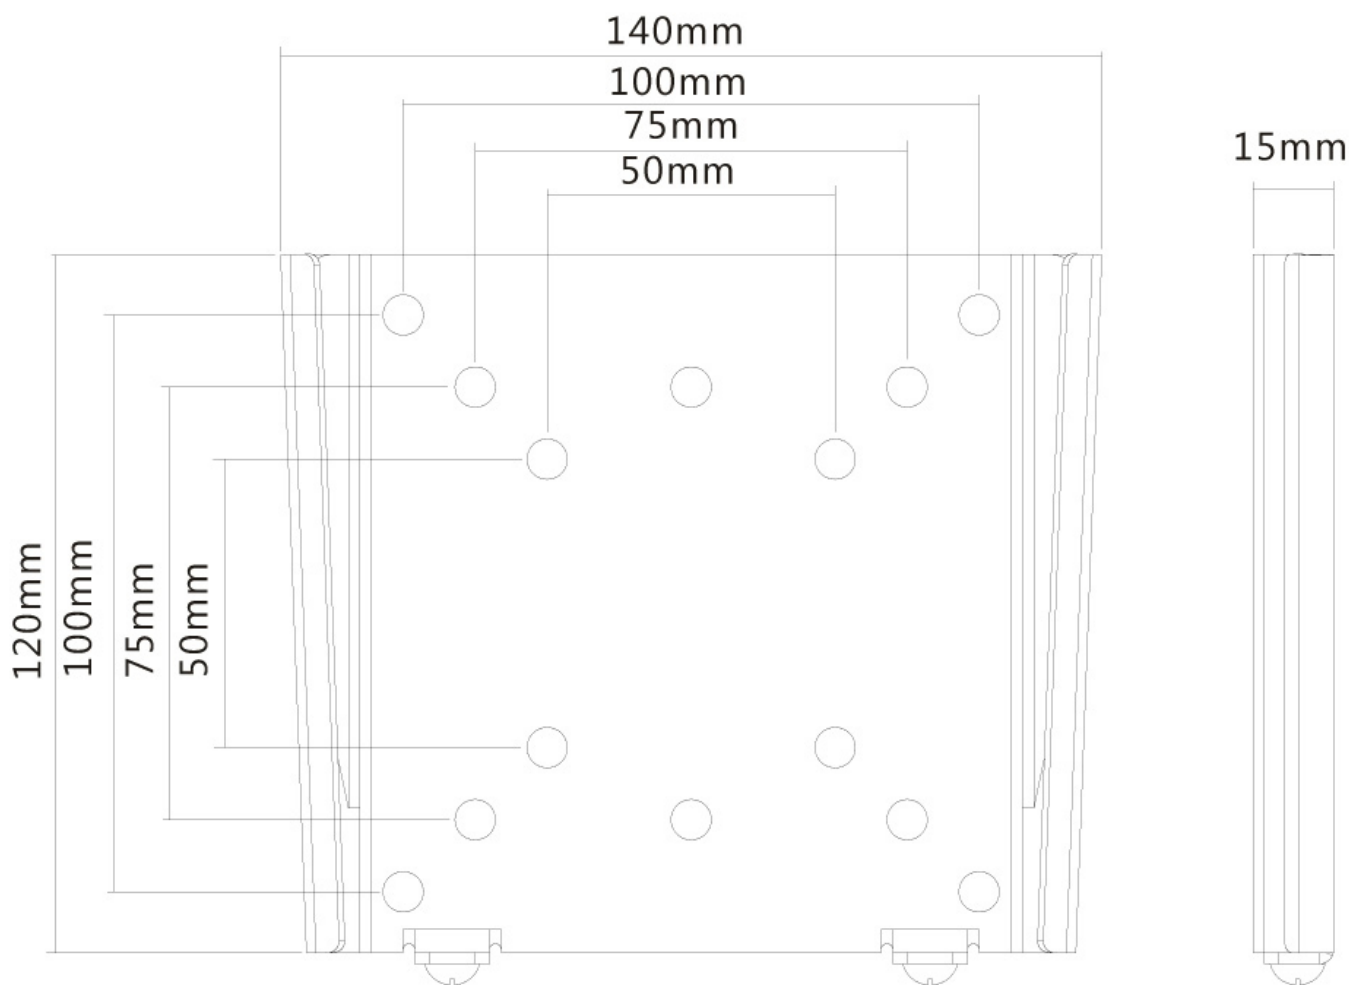

FPMA-W25

SUPPORTO A PARETE NEOMOUNTS PER

Neomounts