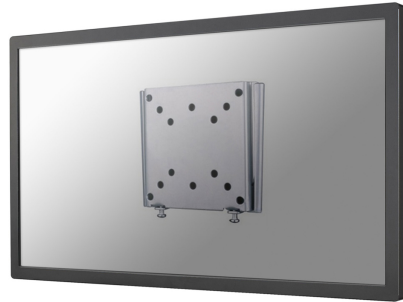

FPMA-W25

NEOMOUNTS TV/MONITOR WANDSTEUN

SPECIFICATIES

ALGEMEEN

Min. beeldformaat*	10 inch
Max. beeldformaat*	30 inch
Min. draagvermogen	0 kg (per scherm)
Max. draagvermogen	30 kg (per scherm)
Schermen	1
VESA minimaal	50x50 mm
VESA maximaal	100x100 mm
Afstand tot wand	1,5 cm

FUNCTIONALITEIT

Type	Vlak
Verstellingstype	Geen

INFORMATIE

Kleur	Zilver
Hoofdmateriaal	Staal
Garantie	5 jaar
EAN code	8717371441319

*NB. De vermelde inch-maten zijn slechts een indicatie, gecombineerd met het gewicht en de VESA-maten. Het maximale gewicht en de VESA-maat zijn absolute beperkingen voor de producten en dienen niet te worden overschreden.

Neomounts

Neomounts

Neomounts FPMA-W25 is een vlakke wandsteun voor flat screens t/m 30" (76 cm).

Met deze Neomounts wandsteun, model FPMA-W25, bevestigt u een LCD/LED/TFT scherm aan de muur.

Door gebruik te maken van een wandsteun profiteert u optimaal van de mogelijkheden van uw scherm. Met deze vlakke wandsteun creëert u een schitterend schilderij-effect.

De FPMA-W25 is geschikt voor schermen t/m 30" (76 cm). Het draagvermogen van de steun is 30 kg. Dit product is geschikt voor schermen met een VESA gatenpatroon van 50x50 mm, 75x75 mm of 100x100 mm. Heeft u een afwijkend (groter) gatenpatroon, dan kunt u dit oplossen met een van onze VESA verloopplaten.