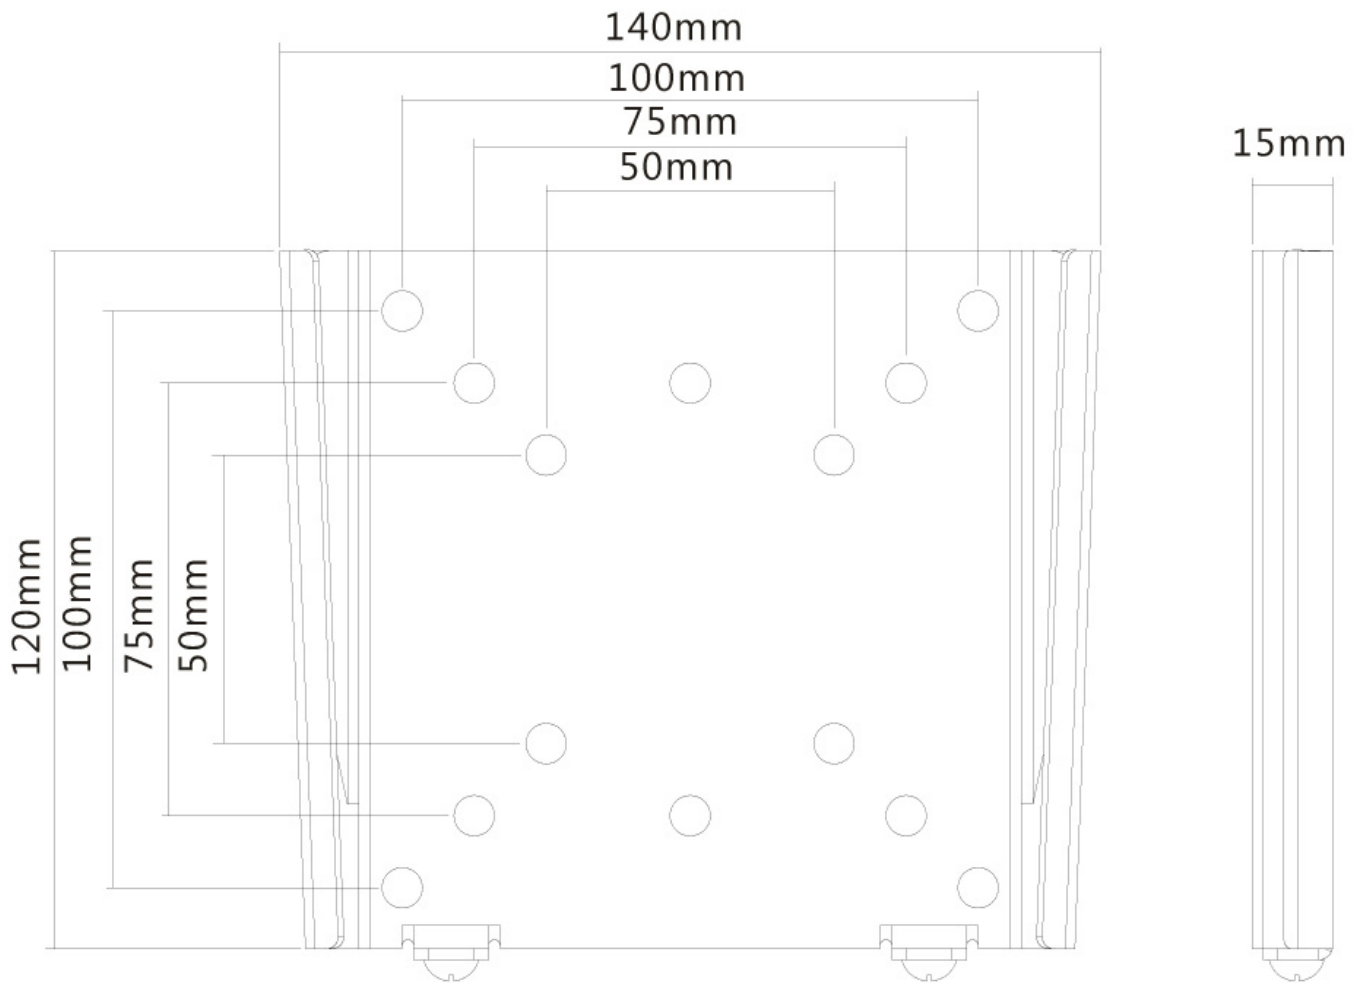

FPMA-W25

NEOMOUNTS TV/MONITOR WANDSTEUN

Neomounts