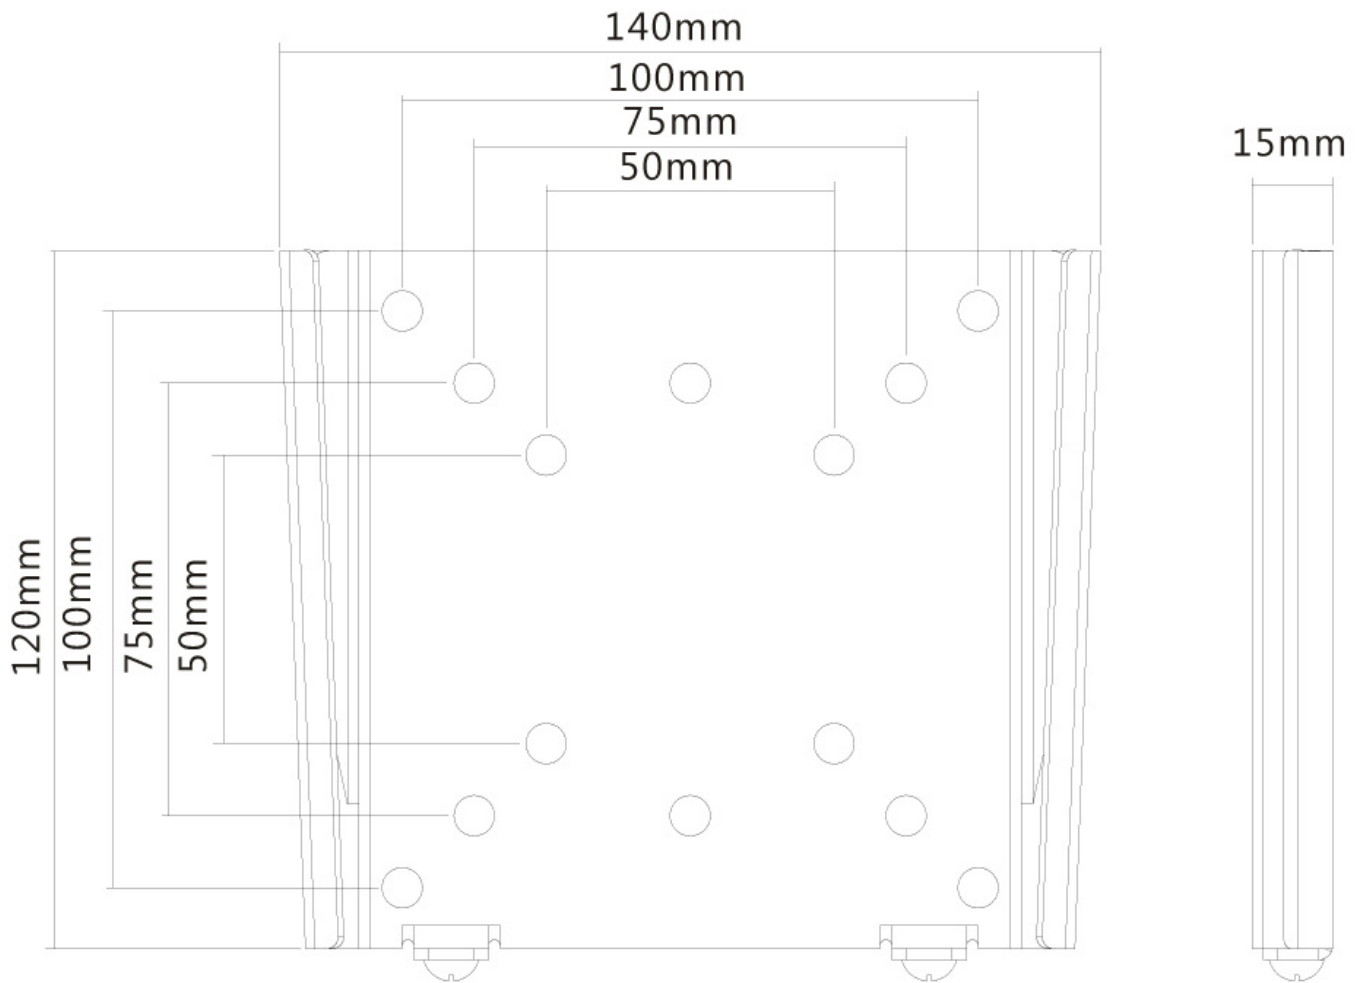

FPMA-W25

NEOMOUNTS TV/MONITOR-WANDHALTERUNG

Neomounts