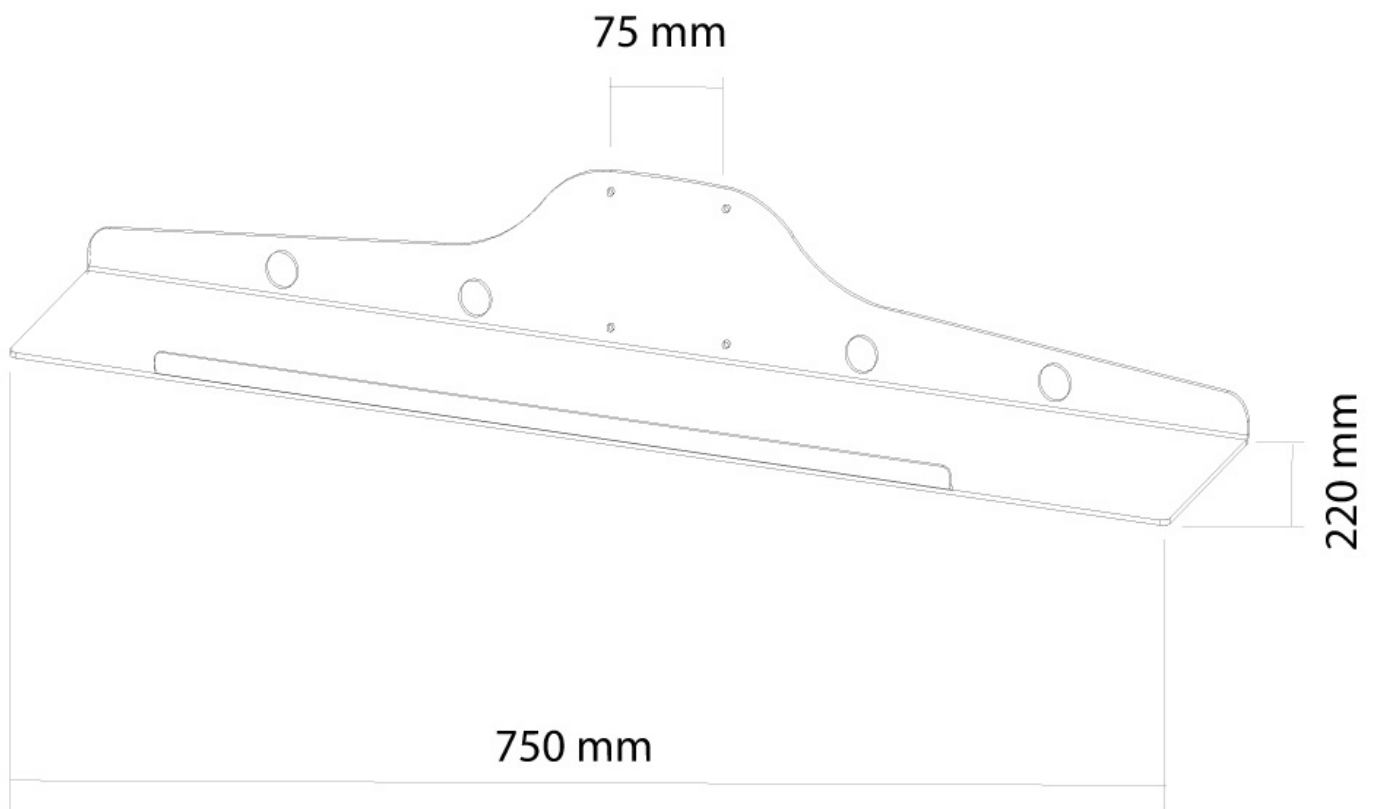

KEYB-V100

NEOMOUNTS TASTATUR- UND MAUSHALTER

Neomounts