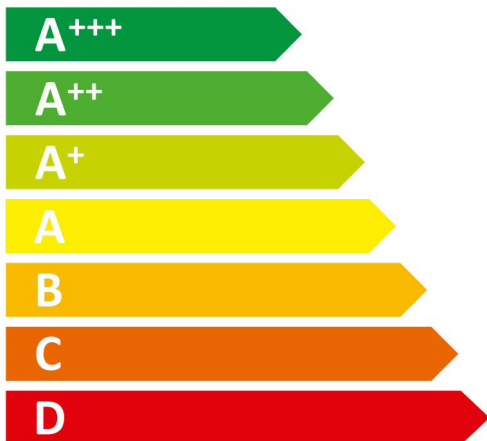

ENERG

енергия · ενεργεια

BOSCH

WAYH2899SN

A+++

ENERGI
 ENERGIA · ЕНЕРГИЯ · ΕΝΕΡΓΕΙΑ
 ENERGIJA · ENERGY · ENERGIE
 ENERGI

152
 kWh/annum

11220
 L/annum