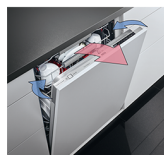

Séchage naturel avec AirDry

La nouvelle technologie AirDry vous permet d'optimiser vos performances de séchage grâce à un flux d'air naturel. La porte s'ouvre automatiquement de 10 cm lorsque la dernière étape du cycle est atteinte et que les plats sont propres. Ainsi, vos plats sèchent

Caractéristiques

- Evaluation A++ A label énergétique européen
- Extra silencieux: seulement 42 dB(A) en mode Silent
- Modèle totalement intégrée, Panneau décor
- 8 programmes
- Programme automatique pour tous les cycles de lavage
- Fonction AutoOff
- TimeSaver
- Indicateur de marche avec projection lumineuse SpotControl
- Display LED à 3 digits
- Indicateur pour sel et produit de rinçage
- Retardateur de mise en marche max. 24 h
- Indicateur du temps restant
- Nombre de couverts: 13
- Panier supérieur ajustable en hauteur
- Paniers à couverts
- Panier inférieur avec range-assiettes rabattables
- SoftSpikes
- SoftGrip
- ProClean® bras gicleur satellite
- Bras gicleur dans le haut de l'appareil
- Réglage de la dureté d'eau électronique
- Affichage du fin du programme
- Sécurité anti-fuite et antidébordement AquaControl
- Consommation d'énergie: 0.921 kWh
- Consommation d'eau: 10.5 litres
- Niveau sonore: 44 dB (A)

Données techniques

- Couleur du panneau / tableau de commande : Acier inox
- Couleur : Inox
- Classe d'efficacité énergétique : A++
- Niveau sonore dB(A) : 44
- Classe d'efficacité de lavage : A
- Classe d'efficacité de séchage : A
- Consommation d'énergie (kWh) : 0.921
- Consommation d'eau (litre) : 10.5
- Nombre de couverts : 13
- Tension réseau (Volt) : 220-240
- Hauteur de l'appareil (mm) : 818
- Largeur de l'appareil (mm) : 596
- Profondeur de l'appareil (mm) : 550
- Numéro d'article / PNC : 911 434 495
- Code EAN : 7332543596904
- Prix brut, TVA incl. CHF : 2240.00
- Prix brut TVA excl. CHF : 2079.85
- Taxe de recyclage anticipée, TVA excl. : 11.11

Type

GS60BV Lave-vaisselle entièrement intégrables