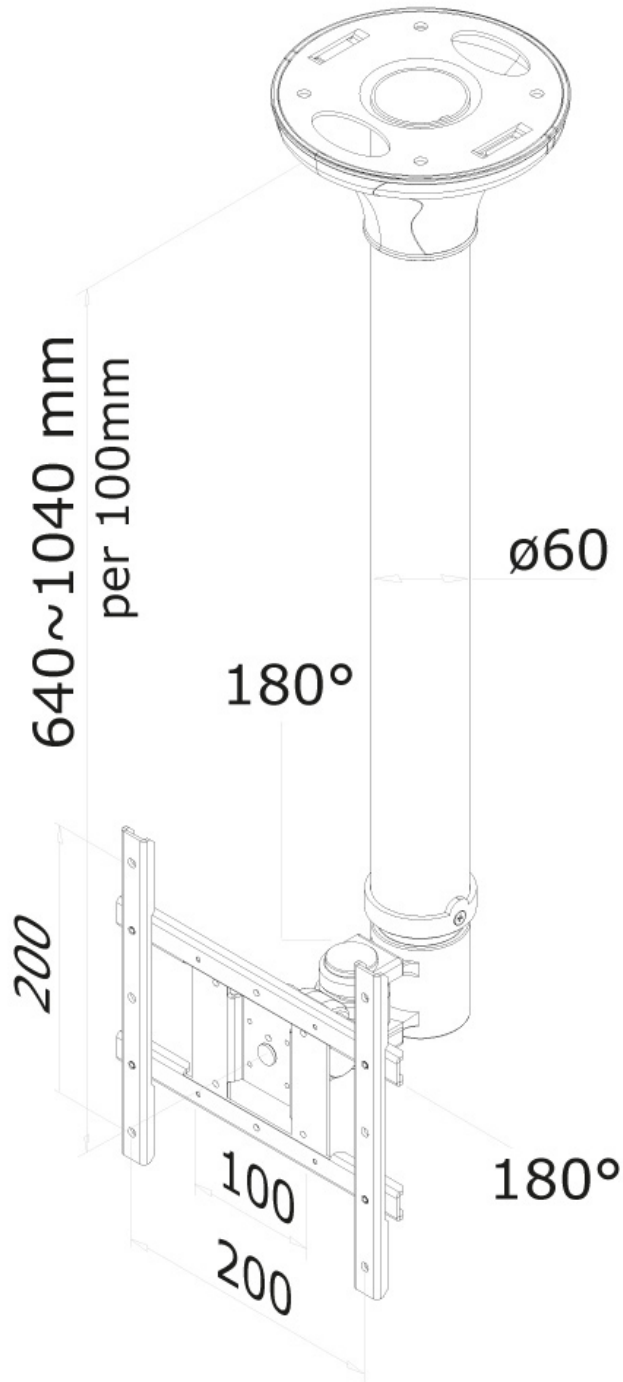

FUNCTIONALITEIT

Type	Full motion Kantelen Roteren Zwenken
Hoogteverstelling	64-104 cm
Diepteverstelling	9 cm
Kantelen (graden)	180°
Zwenken (graden)	180°
Roteren (graden)	360°
Verstellingstype	Manueel

INFORMATIE

Neomounts

Neomounts

Neomounts FPMA-C200 is een plafondsteun voor flat screens t/m 40" (102 cm).

Met deze Neomounts plafondsteun, model FPMA-C200, bevestigt u een flatscreen aan het plafond.

Door gebruik te maken van een plafondsteun profiteert u optimaal van de mogelijkheden van uw monitor of televisie. De steun is eenvoudig in hoogte te verstellen. Tevens kunt u het scherm kantelen, zwenken en roteren. Hierdoor creëert u de ideale kijkhoek. Kabels zijn netjes weg te werken in de kolom.

De FPMA-C200 heeft 1 draaipunt en is geschikt voor schermen t/m 40" (102 cm). Het draagvermogen van dit product 20 kg. De plafondsteun is geschikt voor schermen met een VESA gatenpatroon van 75x75 mm t/m 200x200 mm. Heeft u een afwijkend (groter) gatenpatroon, dan kunt u dit oplossen met een van onze VESA verloopplaten.

NEOMOUNTS MONITOR PLAFONDSTEUN

Neomounts

Measuring unit: mm