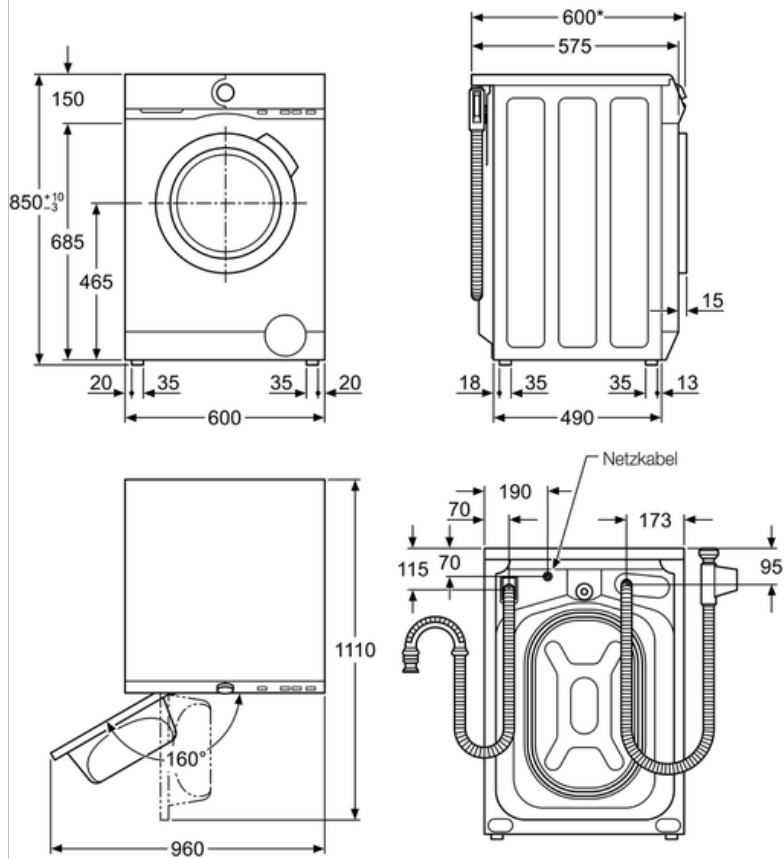

Données techniques

- Couleur : Blanc
- Classe d'efficacité énergétique : A+++
- Classe d'efficacité de l'essorage: : B
- Capacité lavage (kg) : 8
- Consommation d'eau annuelle (litres) : 9999
- Consommation d'eau, 60 °C couleurs (litres) : 52
- Consommation d'énergie en 365 jours (kWh) : 137,0
- Consommation d'énergie 60°C couleurs (kWh) : 0.65
- Maximum régime d'essorage (t/min) : 1400
- Tension réseau (Volt) : 230
- Valeur de raccordement (W) : 2200
- Fusible (A) : 10
- Tuyau d'évacuation (cm) : 145
- Raccordement d'eau (cm) : 150
- Longueur du câble (m) : 1.8
- Niveau sonore lavage dB(A) : 50
- Niveau sonore essorage dB(A) : 74
- Hauteur de l'appareil (mm) : 850
- Largeur de l'appareil (mm) : 600
- Profondeur d'encastrement requise (mm) : 600
- Numéro d'article / PNC : 914 913 473
- Code EAN : 7332543604081
- Prix brut, TVA incl. CHF : 2215.00
- Prix brut TVA excl. CHF : 2056.65
- Taxe de recyclage anticipée, TVA excl. : 11.11

Type

LP5482 Lave-linge à chargement frontal

LP5482 Lave-linge Frontal

LP-Modelle

* inkl. Türgriff: 620 mm