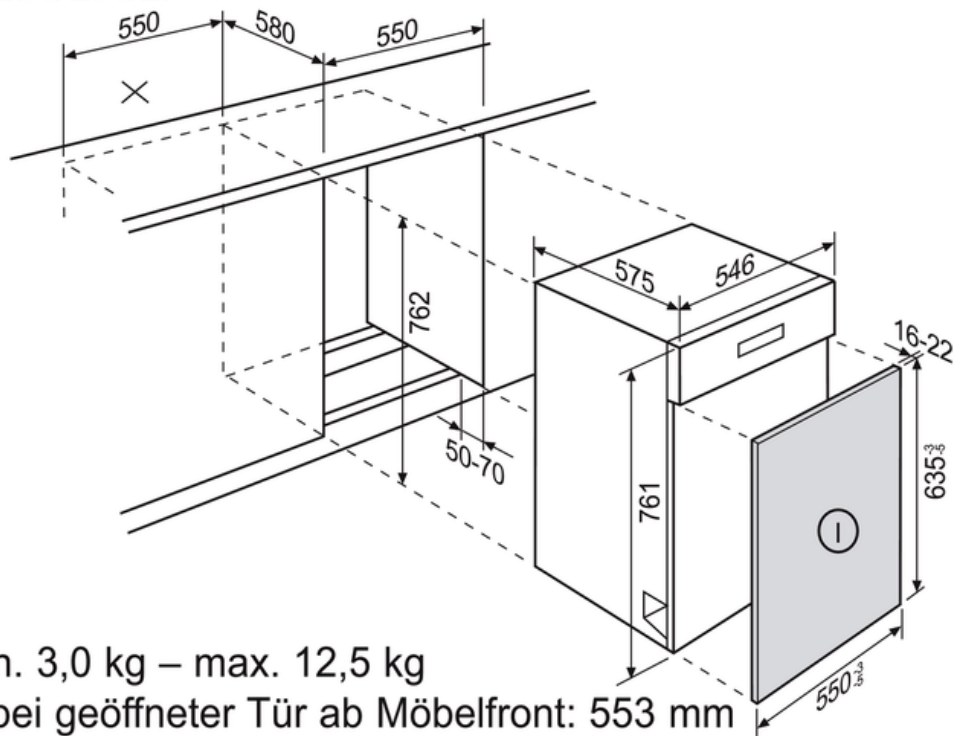

Données techniques

- Couleur du panneau / tableau de commande : Marron
- Classe d'efficacité énergétique : A+++
- Classe d'efficacité de lavage : A
- Classe d'efficacité de séchage : A
- Niveau sonore dB(A) : 42
- Consommation d'énergie (kWh) : 0.818
- Consommation d'eau (litre) : 9.9
- Nombre de couverts : 12
- Tension réseau (Volt) : 220-240
- Hauteur de l'appareil (mm) : 759
- Largeur de l'appareil (mm) : 546
- Profondeur de l'appareil (mm) : 570
- Numéro d'article / PNC : 911 384 128
- Code EAN : 7332543580729
- Product Partner Code : KR Open
- Prix brut, TVA incl. CHF : 2775.00
- Prix brut TVA excl. CHF : 2576.60
- Taxe de recyclage anticipée, TVA excl. : 11.11

Type

GA55LIBR Lave-vaisselle intégrable

GA55LIBR Lave-vaisselle

GA55LI/GLI/SLI

I = min. 3,0 kg – max. 12,5 kg

Tiefe bei geöffneter Tür ab Möbelfront: 553 mm