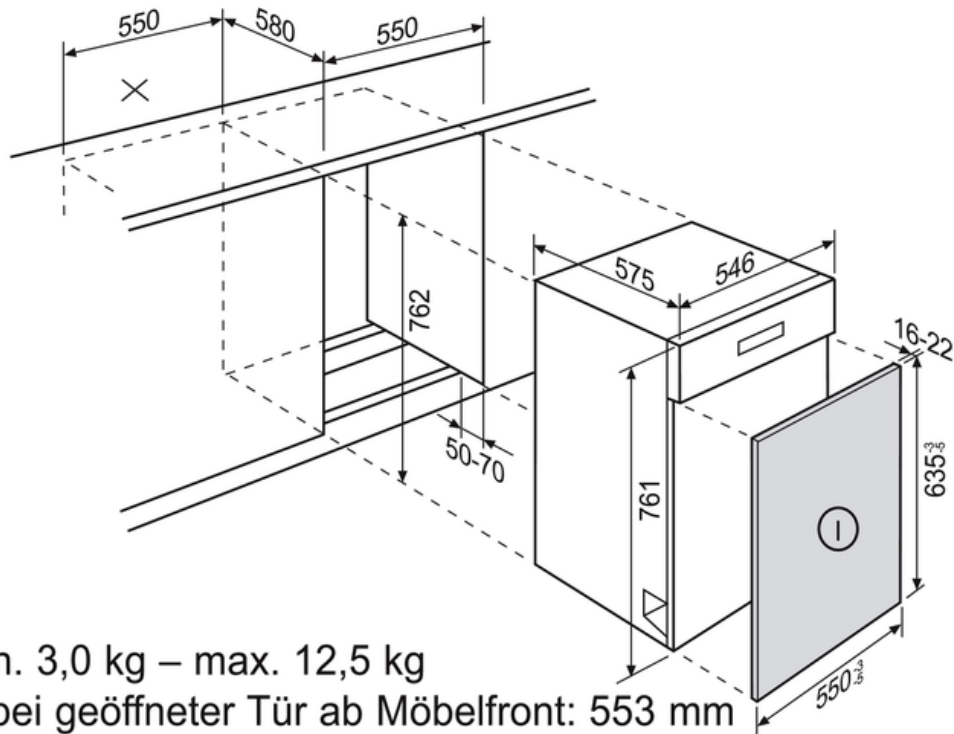

#### Données techniques

- Couleur du panneau / tableau de commande : Noir
- Classe d'efficacité énergétique : A+++
- Classe d'efficacité de lavage : A
- Classe d'efficacité de séchage : A
- Niveau sonore dB(A) : 42
- Consommation d'énergie (kWh) : 0.818
- Consommation d'eau (litre) : 9.9
- Nombre de couverts : 12
- Tension réseau (Volt) : 220-240
- Hauteur de l'appareil (mm) : 759
- Largeur de l'appareil (mm) : 546
- Profondeur de l'appareil (mm) : 570
- Numéro d'article / PNC : 911 384 126
- Code EAN : 7332543580705
- Product Partner Code : KR Open
- Prix brut, TVA incl. CHF : 2775.00
- Prix brut TVA excl. CHF : 2576.60
- Taxe de recyclage anticipée, TVA excl. : 11.11

## GA55LISW Lave-vaisselle

GA55LI/GLI/SLI

I = min. 3,0 kg – max. 12,5 kg

Tiefe bei geöffneter Tür ab Möbelfront: 553 mm