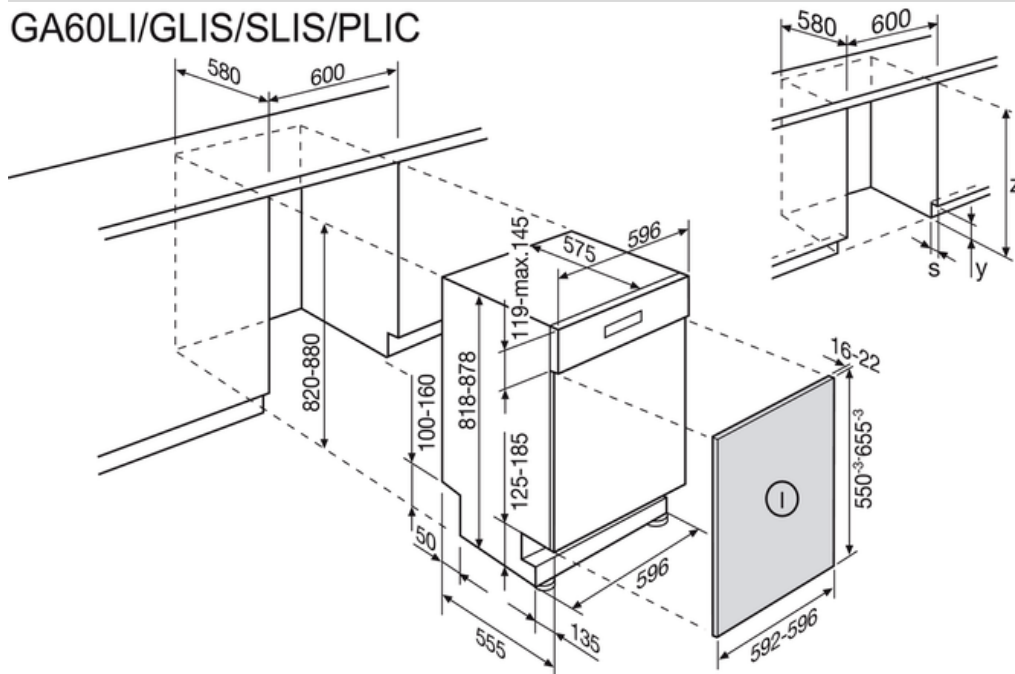

Données techniques

- Couleur du panneau / tableau de commande : Noir
- Classe d'efficacité énergétique : A+++
- Classe d'efficacité de lavage : A
- Classe d'efficacité de séchage : A
- Niveau sonore dB(A) : 40
- Consommation d'énergie (kWh) : 0.832
- Consommation d'eau (litre) : 11
- Nombre de couverts : 13
- Tension réseau (Volt) : 200-240
- Hauteur de l'appareil (mm) : 818
- Largeur de l'appareil (mm) : 596
- Profondeur de l'appareil (mm) : 575
- Numéro d'article / PNC : 911 427 326
- Code EAN : 7332543585250
- Product Partner Code : KR Open
- Prix brut, TVA incl. CHF : 4415.00
- Prix brut TVA excl. CHF : 4099.35
- Taxe de recyclage anticipée, TVA excl. : 11.11

Type

GA60PLICCN Lave-vaisselle entièrement intégrable ComfortLift

GA60PLICCN Lave-vaisselle

GA60LI/GLIS/SLIS/PLIC

I = min. 1,5 kg - max. 8,0 kg *