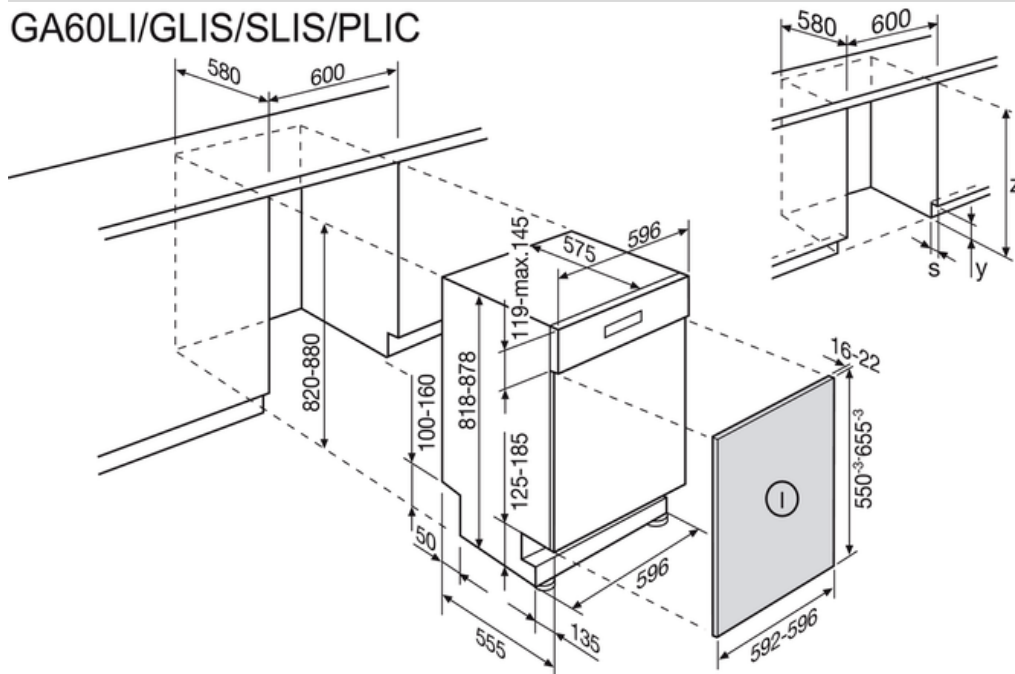

GA60PLICSP Lave-vaisselle

GA60LI/GLIS/SLIS/PLIC

I = min. 1,5 kg - max. 8,0 kg *