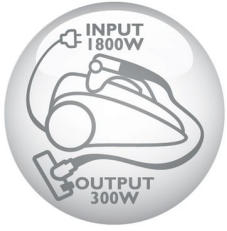

轻松去除灰尘

- 1800 瓦马达，可产生最大 300 瓦吸力

净化家中的空气

- 超洁空气 HEPA 12 高效能过滤网，99.5% 的过滤度

轻松处理灰尘

- 集尘桶可方便地取下和清空

出众的硬地板清洁效果

- 洁旋风吸尘嘴，去除多 3 倍的顽固污渍

清洁地毯和家具效果出众

- 强力毛刷吸尘嘴，去除更多 25% 的毛发和灰尘

产品亮点

1800 瓦马达

飞利浦吸尘器配有 1800 瓦马达，可产生最大 300 瓦吸力，确保理想清洁效果。

超洁空气 HEPA 12 过滤网

此超洁空气 HEPA 12 过滤网能够过滤至少 99.5% 的各种会导致呼吸道过敏的有害微寄生虫。

方便清空的集尘桶