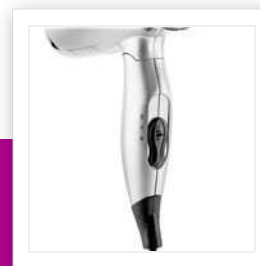

HD-2333

Asciugacapelli

1200 Watt - Manico pieghevole

Asciugacapelli compatto con 1200 W di potenza. Pieghevole e facile da trasportare.

Velocità regolabili	2
Manico pieghevole	Sì
Gancio per appendere	Sì
Cavo di alimentazione	1,7 m
Voltaggio	220-240 V
Potenza	1200 W