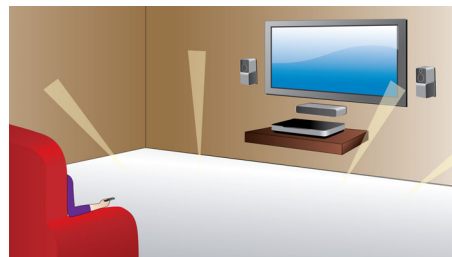

Liberte o espaço que habita

Liberte o espaço que habita com suportes de parede fáceis de montar

Data de publicação
2014-04-14

Versão: 8.2.11

12 NC: 8670 000 62351
EAN: 08 71258 15391 84

© 2014 Koninklijke Philips N.V.
Todos os direitos reservados.

Todas as especificações estão sujeitas a alterações sem aviso prévio. As marcas comerciais são propriedade de Koninklijke Philips N.V. ou dos respectivos detentores.

www.philips.com