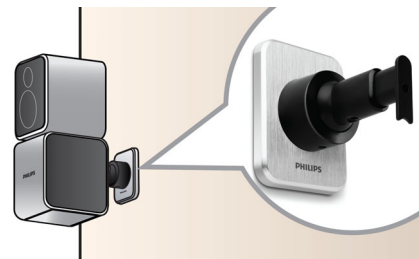

Especificações

Acessórios

- Acessórios incluídos: 2 parafusos de 11 mm, 2 parafusos de 19 mm, 6 parafusos para parede de 25 mm, 6 buchas para parede

Compatível com sistemas CSS da Philips

- SoundHub da série 9000: CSS9211, CSS9216

Compatível com sist. cinema em casa da

Philips

- 5.1 - séries 8/9000: HTS9540, HTS9520, HTS8562
- SoundHub da série 7000: HTS7201, HTS7202, HTS7212, HTB7250D, HTB7255D

Dimensões

- Embalagem (L x A x P): 162 x 158 x 117 mm
- Peso incl. embalagem: 0,79 kg

Destaques

Suportes compactos, mas robustos

Suportes compactos, mas robustos em alumínio