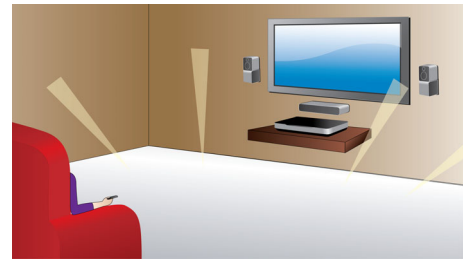

Vapauta elintilaa

Vapauta elintilaa helposti kiinnitettävillä seinätelineillä

Julkaisupäivä 2014-04-20

Versio: 8.2.12

12 NC: 8670 000 62351
EAN: 87 12581 53918 4

© 2014 Koninklijke Philips N.V.
Kaikki oikeudet pidätetään.

Tiedot voivat muuttua ilman erillistä ilmoitusta.
Tavaramerkit ovat Koninklijke Philips N.V:n tai omistajiensa omaisuutta.

www.philips.com