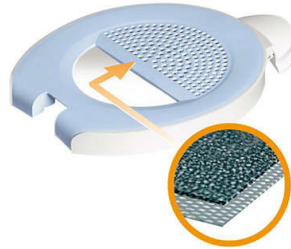

Ātra un viegla kopšana

- Cepšana eļļā grozu un noņemamu vāku var mazgāt trauku mazgājamajā mašīnā
- Nelīpoša iekšējā bļoda neļauj ēdiena daļiņām salipt
- PreClean funkcija izmērcē iekšējo bļodu karstā ūdenī

Viegli izmantojams

- Divkārtšais filtrs samazina nevēlamās cepšanas smakas

PHILIPS

Taukvāres katls
1000 g

Izceltie produkti

PreClean funkcija

Izmērcē iekšējo bļodu karstā ūdenī ātrai un vienkāršai tīrīšanai.

Trauku mazgāšanas mašīnā mazgājamas daļas

Cepšana eļļā grozu un noņemamu vāku var mazgāt trauku mazgājamajā mašīnā

Nelīpoša iekšējā bļoda

Nelīpoša iekšējā bļoda neļauj ēdiena daļiņām salipt

Iebūvēts snīpis

Ļauj pārliet tīro eļļu, lai viegli to izņemtu.

Divkārtšais filtrs

Samazina nevēlamās cepšanas smakas, un to var mazgāt trauku mazgāšanas mašīnā. To nav jāmaina.

Ieslēgt/izslēgt slēdzis

Ieslēgt/izslēgt slēdzis papildu drošībai