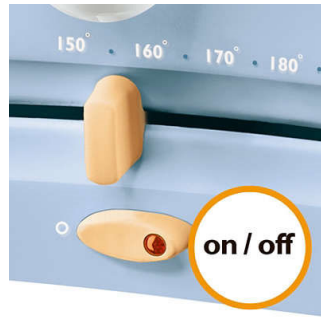

Trauku mazgāšanas mašīnā mazgājamas daļas

Cepšana eļļā grozu un noņemamu vāku var mazgāt trauku mazgājamajā mašīnā

Nelīpoša iekšējā bļoda

Nelīpoša iekšējā bļoda neļauj ēdiena daļiņām salipt

Iebūvēts snīpis

Ļauj pārliet tīro eļļu, lai viegli to izņemtu.

Divkārtšais filtrs

Samazina nevēlamās cepšanas smakas, un to var mazgāt trauku mazgāšanas mašīnā. To nav jāmaina.

Ieslēgt/izslēgt slēdzis

Ieslēgt/izslēgt slēdzis papildu drošībai