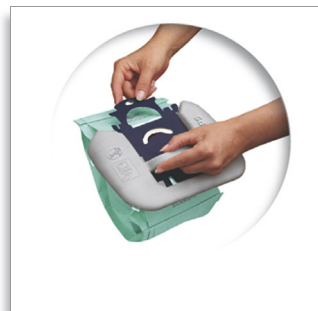

Caractéristiques

Design

- Couleur: Jaune jamboree

Filtration

- Type de sac aspirateur: S-bag
- Capacité poussière: 3 l
- Filtre sortie: Filtre HEPA 12

Brosses et accessoires

- Accessoires: Suceur plat, Petit embout
- Rangement des accessoires: Sur crochet de fixation
- Brosse standard: Brosse multi-usage à roulettes

Performance

- Débit d'air (max): 40 l/s

- Puissance d'alimentation (IEC): 1 600 W
- Puissance d'alimentation (max.): 1 800 W
- Niveau de bruit (Lc IEC): 82 dB
- Puissance d'aspiration (max.): 350 W
- Aspiration (max): 30 kPa

Emploi

- Champ d'action: 10 m
- Cassette Clean Comfort
- Longueur du cordon: 7 m
- Voyant de sac plein
- Contrôle de puissance: Électronique sur l'appareil
- Modèle de tube: Tube télescopique en 2 parties, en métal laqué
- Modèle de roue: Plastique

Points forts

Cassette Clean Comfort

Grâce à ce support pour sac aspirateur breveté, vous n'êtes pas en contact avec la poussière lorsque vous mettez le sac de votre aspirateur Philips à la poubelle.