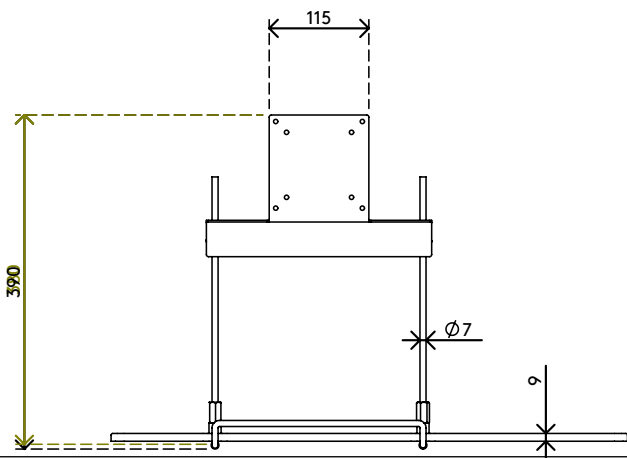

51.582

Viewmate ripiano mouse e tastiera - opzione 582

Questo prodotto consente di realizzare un piano di lavoro sopraelevato da installare tra il monitor e il braccio porta monitor. È l'ideale per i bracci porta monitor con fissaggio a parete e per le postazioni di lavoro in cui si vuole mantenere sgombra la scrivania.

- Intervallo di regolazione dell'altezza di 230 mm
- Compatibile con VESA MIS-D 75 x 75/100 x 100 mm
- Perfetto per postazioni di inserimento informazioni di dimensioni ridotte
- Crea un ripiano per l'utilizzo di entrambi i dispositivi di input
- Consente di risparmiare spazio prezioso sulla scrivania
- Aiuta a mantenere la scrivania sgombra
- Da installare tra il fissaggio VESA del braccio porta monitor e il monitor

viewmate

75 x 75/100 x 100

1,5 kg

Viewmate ripiano mouse e tastiera - opzione 582

2018/11/22

51.582

 625 x 248 x 95 mm

 1 pcs