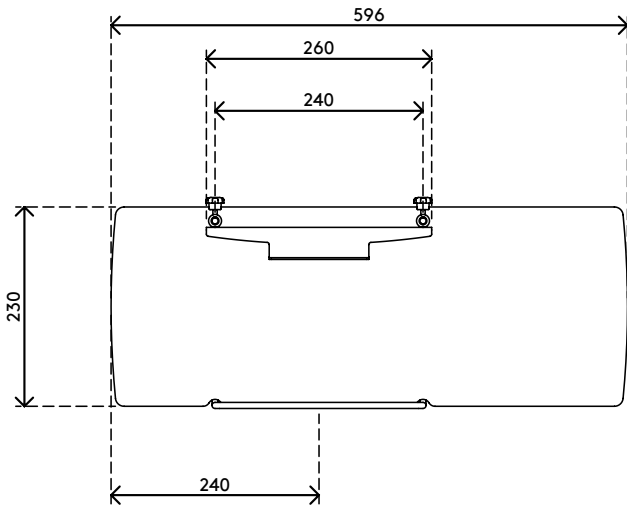

51.582

Viewmate ripiano mouse e tastiera - opzione 582

Questo prodotto consente di realizzare un piano di lavoro sopraelevato da installare tra il monitor e il braccio porta monitor. È l'ideale per i bracci porta monitor con fissaggio a parete e per le postazioni di lavoro in cui si vuole mantenere sgombra la scrivania.

- Intervallo di regolazione dell'altezza di 230 mm
- Compatibile con VESA MIS-D 75 x 75/100 x 100 mm
- Perfetto per postazioni di inserimento informazioni di dimensioni ridotte
- Crea un ripiano per l'utilizzo di entrambi i dispositivi di input
- Consente di risparmiare spazio prezioso sulla scrivania
- Aiuta a mantenere la scrivania sgombra
- Da installare tra il fissaggio VESA del braccio porta monitor e il monitor

viewmate

75 x 75/100 x 100

1,5 kg

Viewmate ripiano mouse e tastiera - opzione 582

2018/11/22

51.582

 625 x 248 x 95 mm

 1 pcs