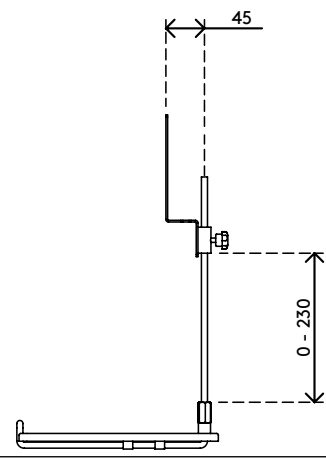

51.582

Viewmate ripiano mouse e tastiera - opzione 582

Questo prodotto consente di realizzare un piano di lavoro sopraelevato da installare tra il monitor e il braccio porta monitor. È l'ideale per i bracci porta monitor con fissaggio a parete e per le postazioni di lavoro in cui si vuole mantenere sgombra la scrivania.

- Intervallo di regolazione dell'altezza di 230 mm
- Compatibile con VESA MIS-D 75 x 75/100 x 100 mm
- Perfetto per postazioni di inserimento informazioni di dimensioni ridotte
- Crea un ripiano per l'utilizzo di entrambi i dispositivi di input
- Consente di risparmiare spazio prezioso sulla scrivania
- Aiuta a mantenere la scrivania sgombra
- Da installare tra il fissaggio VESA del braccio porta monitor e il monitor

viewmate

75 x 75/100 x 100

1,5 kg

Viewmate ripiano mouse e tastiera - opzione 582

2018/11/22

51.582

 625 x 248 x 95 mm

 1 pcs