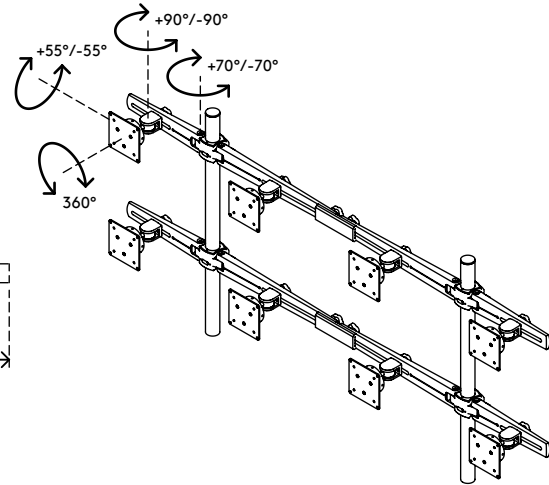

viewmaster^x

5

53.833

Viewmaster système multi-écrans - bureau 833

Conçu pour les domaines de la finance et de la sécurité dans lesquels les utilisateurs doivent surveiller simultanément plusieurs flux de données. Le système multi-écran peut contenir jusqu'à 8 écrans et les positionner de façon à constituer un mur d'affichage complètement plat ou un poste de surveillance incurvé.

- Réglage direct de la hauteur
- Pour 8 écrans
- Clips câbles et colliers fournis
- Pièces en aluminium moulé sous pression
- Compatible VESA MIS-D 75 x 75/100 x 100 mm
- Écran: s'incline à +55°/-55°, pivote à +90°/-90°, tourne à 360°
- Poids supporté : max. 12 kg par écran
- Fixations pour bureau non fournies
- Limites dimensionnelles de l'écran : largeur 500 mm - hauteur 428 mm
- En raison de son excellente stabilité, convient également aux écrans tactiles

dataflex^x

feeling at work

viewmaster x

+55°/-55°

+90°/-90°

360°

max
500 mm (19,7")

max
428 mm (16,9")

75 x 75/100 x 100

(8x) 12 kg

Viewmaster système multi-écrans - bureau 833

2019/06/24

53.833

 760 x 410 x 270 mm

 1 pcs

 noir