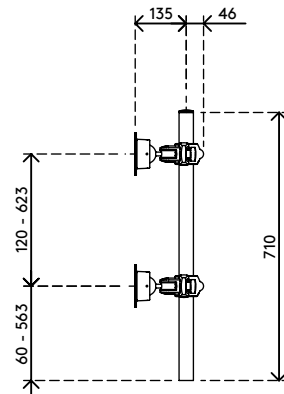

- Réglage direct de la hauteur
- Pour 8 écrans
- Clips câbles et colliers fournis
- Pièces en aluminium moulé sous pression
- Compatible VESA MIS-D 75 x 75/100 x 100 mm
- Écran: s'incline à +55°/-55°, pivote à +90°/-90°, tourne à 360°
- Poids supporté : max. 12 kg par écran
- Fixations pour bureau non fournies
- Limites dimensionnelles de l'écran : largeur 500 mm - hauteur 428 mm
- En raison de son excellente stabilité, convient également aux écrans tactiles

dataflex^x

feeling at work

viewmaster x

+55°/-55°

+90°/-90°

360°

max
500 mm (19,7")

max
428 mm (16,9")

75 x 75/100 x 100

(8x) 12 kg

Viewmaster système multi-écrans - bureau 833

2019/06/24

53.833

 760 x 410 x 270 mm

 1 pcs

 noir