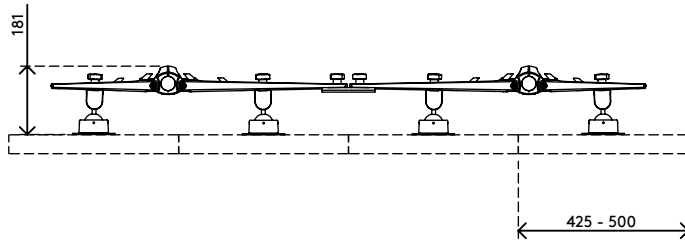

- Réglage direct de la hauteur
- Pour 8 écrans
- Clips câbles et colliers fournis
- Pièces en aluminium moulé sous pression
- Compatible VESA MIS-D 75 x 75/100 x 100 mm
- Écran: s'incline à +55°/-55°, pivote à +90°/-90°, tourne à 360°
- Poids supporté : max. 12 kg par écran
- Fixations pour bureau non fournies
- Limites dimensionnelles de l'écran : largeur 500 mm - hauteur 428 mm
- En raison de son excellente stabilité, convient également aux écrans tactiles

dataflex^x

feeling at work

viewmaster x

+55°/-55°

+90°/-90°

360°

max
500 mm (19,7")

max
428 mm (16,9")

75 x 75/100 x 100

(8x) 12 kg

Viewmaster système multi-écrans - bureau 833

2019/06/24

53.833

 760 x 410 x 270 mm

 1 pcs

 noir