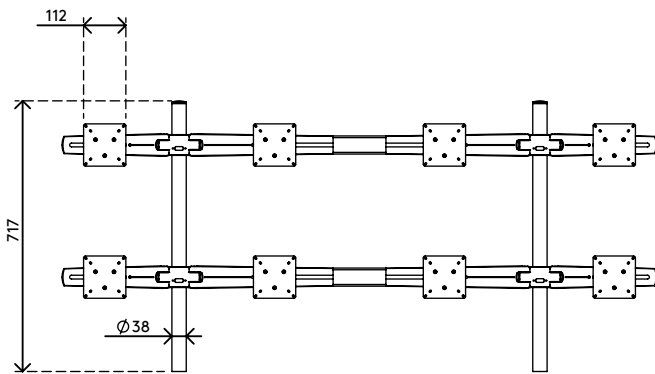

viewmaster^x

5

53.833

Viewmaster système multi-écrans - bureau 833

Conçu pour les domaines de la finance et de la sécurité dans lesquels les utilisateurs doivent surveiller simultanément plusieurs flux de données. Le système multi-écran peut contenir jusqu'à 8 écrans et les positionner de façon à constituer un mur d'affichage complètement plat ou un poste de surveillance incurvé.

- Réglage direct de la hauteur
- Pour 8 écrans
- Clips câbles et colliers fournis
- Pièces en aluminium moulé sous pression
- Compatible VESA MIS-D 75 x 75/100 x 100 mm
- Écran: s'incline à +55°/-55°, pivote à +90°/-90°, tourne à 360°
- Poids supporté : max. 12 kg par écran
- Fixations pour bureau non fournies
- Limites dimensionnelles de l'écran : largeur 500 mm - hauteur 428 mm
- En raison de son excellente stabilité, convient également aux écrans tactiles

dataflex^x

feeling at work

viewmaster x

+55°/-55°

+90°/-90°

360°

max
500 mm (19,7")

max
428 mm (16,9")

75 x 75/100 x 100

(8x) 12 kg

Viewmaster système multi-écrans - bureau 833

2019/06/24

53.833

 760 x 410 x 270 mm

 1 pcs

 noir