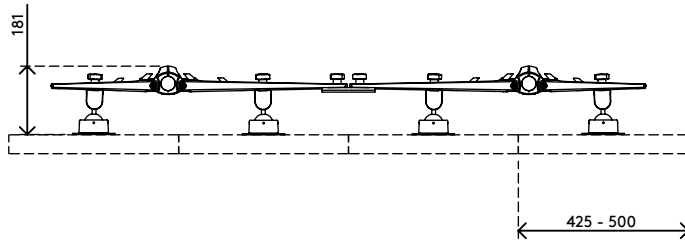

# viewmaster<sup>x</sup>

5

53.833

- Regolazione graduale dell'altezza
- Per 8 monitor
- Clip per cavi e fascette ferma cavi comprese
- Parti in alluminio pressofuso
- Compatibile con VESA MIS-D 75 x 75/100 x 100 mm
- Monitor: inclinazione +55°/-55°, orientabile +90°/-90°, rotazione 360°
- Capacità peso max. di 12 kg per monitor
- Fissaggi per scrivania non inclusi
- Dimensioni massime monitor: larghezza 500 mm - altezza 428 mm
- Grazie all'eccellente stabilità è adatto anche per i touchscreen

# viewmaster x

+55°/-55°

+90°/-90°

360°

max  
500 mm (19,7")

max  
428 mm (16,9")

75 x 75/100 x 100

(8x) 12 kg

# 53.833

760 x 410 x 270 mm

1 pcs

nero

19,68 kg

805410538330