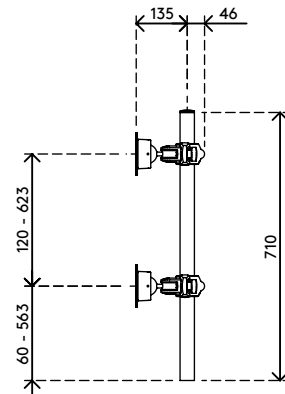

# viewmaster<sup>x</sup>

5

53.833

- Regolazione graduale dell'altezza
- Per 8 monitor
- Clip per cavi e fascette ferma cavi comprese
- Parti in alluminio pressofuso
- Compatibile con VESA MIS-D 75 x 75/100 x 100 mm
- Monitor: inclinazione +55°/-55°, orientabile +90°/-90°, rotazione 360°
- Capacità peso max. di 12 kg per monitor
- Fissaggi per scrivania non inclusi
- Dimensioni massime monitor: larghezza 500 mm - altezza 428 mm
- Grazie all'eccellente stabilità è adatto anche per i touchscreen

# viewmaster x

+55°/-55°

+90°/-90°

360°

max  
500 mm (19,7")

max  
428 mm (16,9")

75 x 75/100 x 100

(8x) 12 kg

# 53.833

760 x 410 x 270 mm

1 pcs

nero

19,68 kg

805410538330