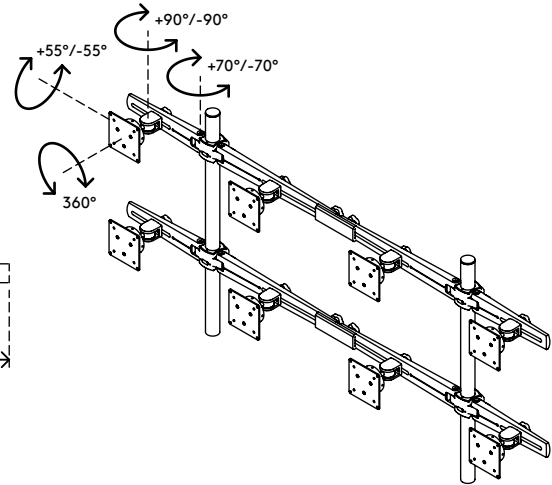

## Viewmaster sistema multi-monitor - scrivania 833

Concepito per i settori della sicurezza e finanziario, in cui le persone hanno bisogno di osservare simultaneamente molti flussi di dati. Questo sistema multi-monitor può supportare fino ad 8 monitor e posizionarli in maniera tale da creare una parete di display completamente piatta oppure una stazione di lavoro con monitor incurvata.

- Regolazione graduale dell'altezza
- Per 8 monitor
- Clip per cavi e fascette ferma cavi comprese
- Parti in alluminio pressofuso
- Compatibile con VESA MIS-D 75 x 75/100 x 100 mm
- Monitor: inclinazione +55°/-55°, orientabile +90°/-90°, rotazione 360°
- Capacità peso max. di 12 kg per monitor
- Fissaggi per scrivania non inclusi
- Dimensioni massime monitor: larghezza 500 mm - altezza 428 mm
- Grazie all'eccellente stabilità è adatto anche per i touchscreen

# viewmaster x

+55°/-55°

+90°/-90°

360°

max  
500 mm (19,7")

max  
428 mm (16,9")

75 x 75/100 x 100

(8x) 12 kg

# 53.833

760 x 410 x 270 mm

1 pcs

nero

19,68 kg

805410538330