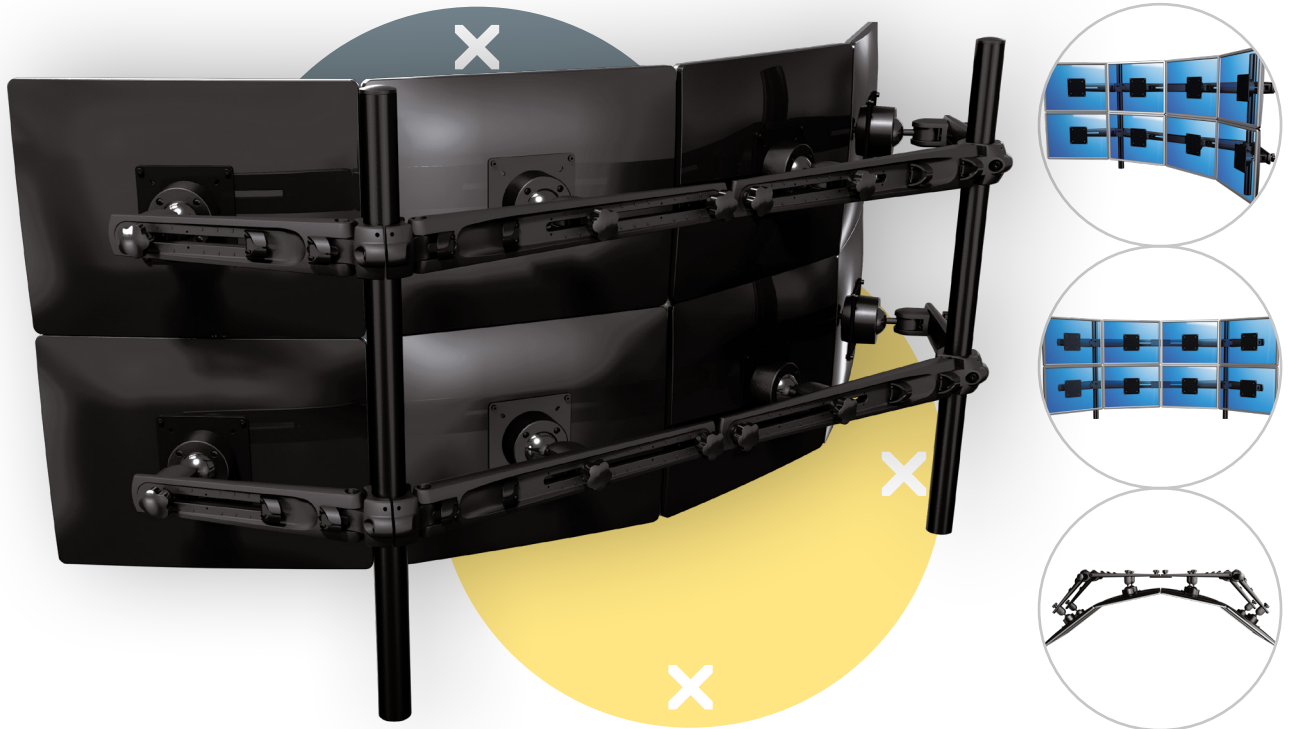

# viewmaster<sup>x</sup>

5

53.833

## Viewmaster sistema multi-monitor - scrivania 833

Concepito per i settori della sicurezza e finanziario, in cui le persone hanno bisogno di osservare simultaneamente molti flussi di dati. Questo sistema multi-monitor può supportare fino ad 8 monitor e posizionarli in maniera tale da creare una parete di display completamente piatta oppure una stazione di lavoro con monitor incurvata.

- Regolazione graduale dell'altezza
- Per 8 monitor
- Clip per cavi e fascette ferma cavi comprese
- Parti in alluminio pressofuso
- Compatibile con VESA MIS-D 75 x 75/100 x 100 mm
- Monitor: inclinazione +55°/-55°, orientabile +90°/-90°, rotazione 360°
- Capacità peso max. di 12 kg per monitor
- Fissaggi per scrivania non inclusi
- Dimensioni massime monitor: larghezza 500 mm - altezza 428 mm
- Grazie all'eccellente stabilità è adatto anche per i touchscreen

# viewmaster x

+55°/-55°

+90°/-90°

360°

max  
500 mm (19,7")

max  
428 mm (16,9")

75 x 75/100 x 100

(8x) 12 kg