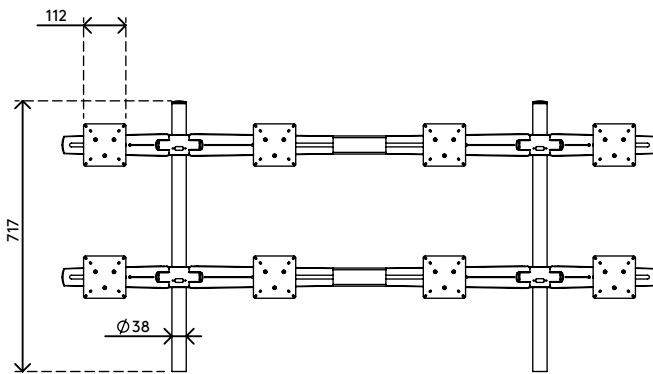

- Regolazione graduale dell'altezza
- Per 8 monitor
- Clip per cavi e fascette ferma cavi comprese
- Parti in alluminio pressofuso
- Compatibile con VESA MIS-D 75 x 75/100 x 100 mm
- Monitor: inclinazione +55°/-55°, orientabile +90°/-90°, rotazione 360°
- Capacità peso max. di 12 kg per monitor
- Fissaggi per scrivania non inclusi
- Dimensioni massime monitor: larghezza 500 mm - altezza 428 mm
- Grazie all'eccellente stabilità è adatto anche per i touchscreen

# viewmaster x

+55°/-55°

+90°/-90°

360°

max  
500 mm (19,7")

max  
428 mm (16,9")

75 x 75/100 x 100

(8x) 12 kg

# 53.833

760 x 410 x 270 mm

1 pcs

nero

19,68 kg

805410538330