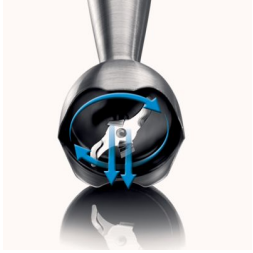

Langatonta tekniikkaa, murskaa jopa jään

- Tehokkaat 7,2 V:n litiumioniakut, enimmäiskäyttöaika 20 min.
- Kaksitehoinen terä

Aina käyttövalmis

- Käyttövalmis latausteline
- Sininen LED-latausmerkkivalo
- Turvakytkin lisää käyttöturvallisuutta

Murskaa jään, sipulit ja kovat juustot

- XL-teholeikkurin lisäosa suurten määrien pilkkomiseen
- XL-teholeikkurin sahalaitaiset terät jään murskaamiseen

Ei roiskeita sekoittamisen aikana

- Roiskeilta suojaava teräsuojus

Helppo ja nopea puhdistaa

- Irrotettava varsi ruostumatonta terästä

Kohokohdat

Kaksitehoinen terä

Philips-sauvasekoittimen kaksitehoinen terä leikkaa sekä pysty- tai vaakasuuntaan.

Käyttövalmis latausteline

Käyttövalmis latausteline

Turvakatkaisin

Turvakytkin lisää käyttöturvallisuutta

XL-teholeikkurin lisävaruste

Philipsin sauvasekoittimen XL-teholeikkurilla (1 000 ml) hienonnat hetkessä suuria määriä lihaa, yrttejä, pähkinöitä, juustoa, suklaata ja sipulia.