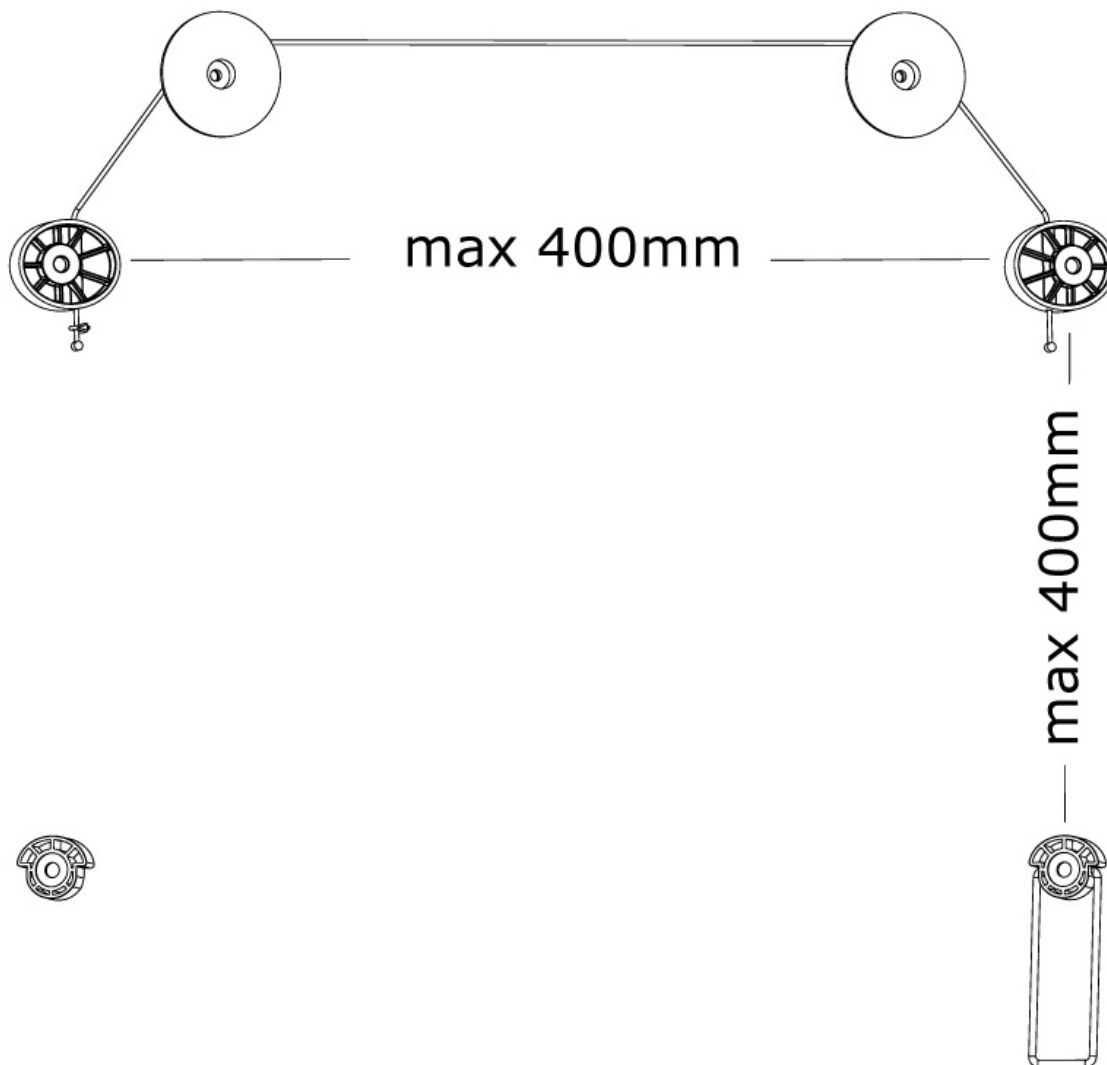

PLASMA-W800

SUPPORTO A PARETE NEOMOUNTS PER TV

Neomounts