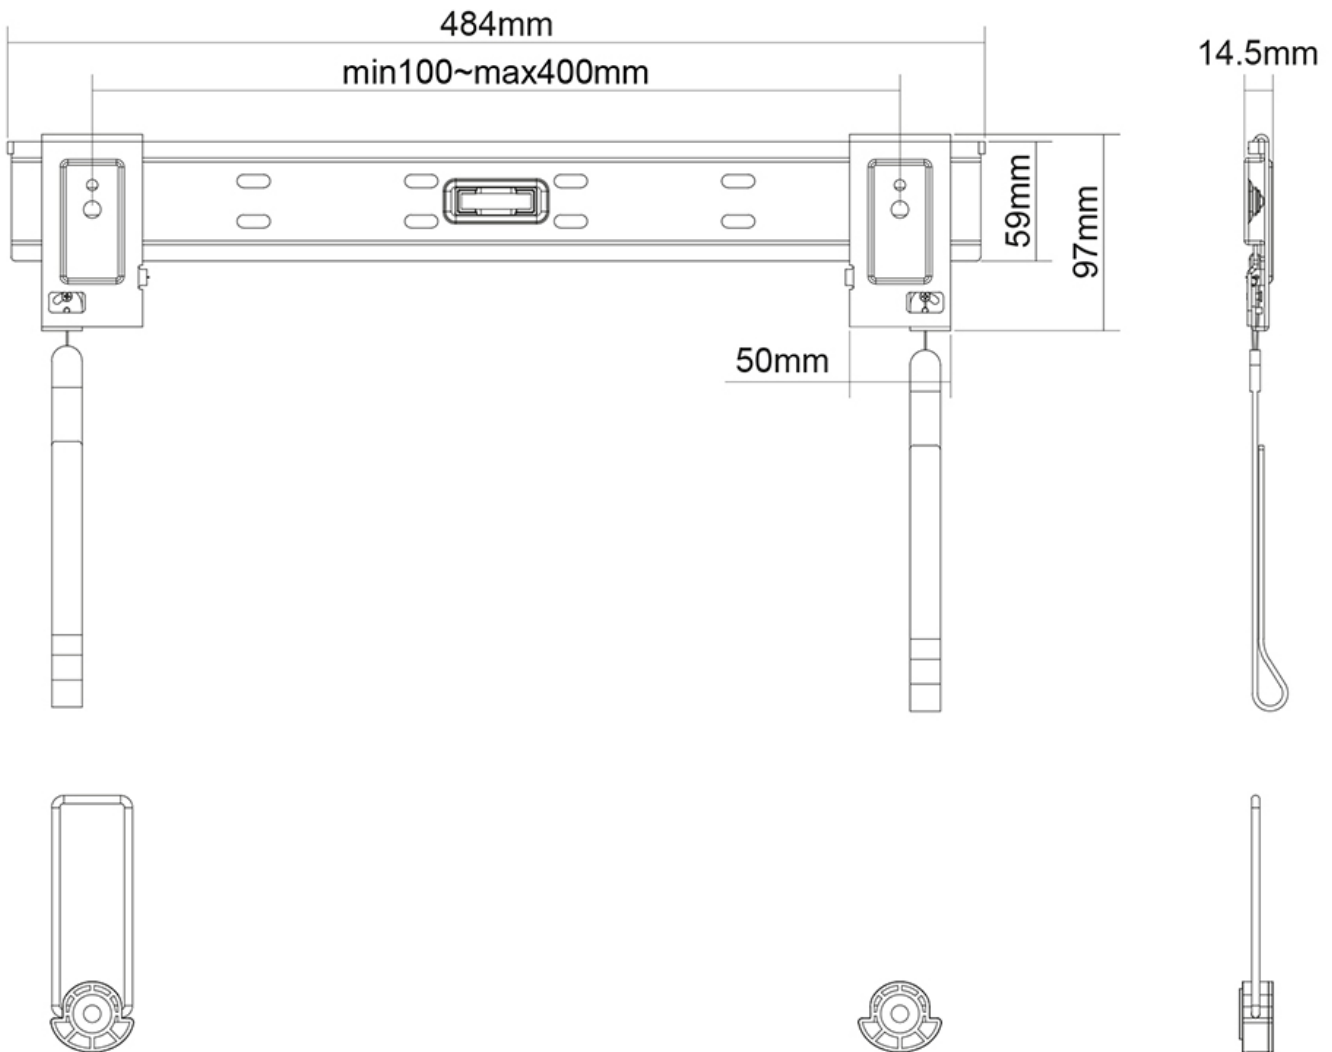

PLASMA-W840

NEOMOUNTS MONITOR-WANDHALTERUNG

Neomounts