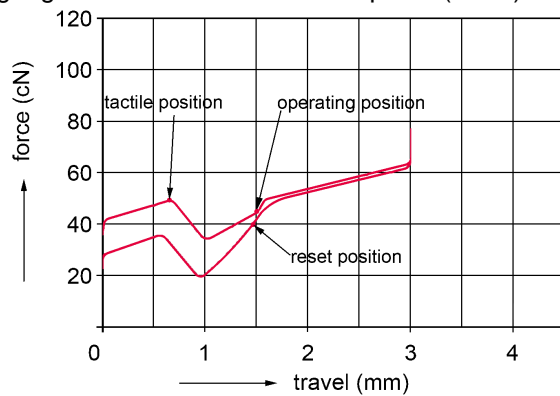

• Betätigungs-Charakteristik: ML Druckpunkt (50cN)

- Beschriftungstechnologie: Laser
- Beschriftungslayout: Standard
- Anzahl Tasten: Produktabhängig, siehe Tabelle "Ausführungsvarianten"

Verpackungseinheit:

- Anzahl Produkte im Umkarton: 21
- Anzahl Umkartons pro Palette: 12

Garantie- bzw. Gewährleistungsdauer:

2 Jahre gesetzliche Gewährleistung

Irrtum, technische Änderungen und Liefermöglichkeiten vorbehalten. Technische Angaben beziehen sich nur auf die Spezifikation der Produkte. Eigenschaften werden damit nicht zugesichert.