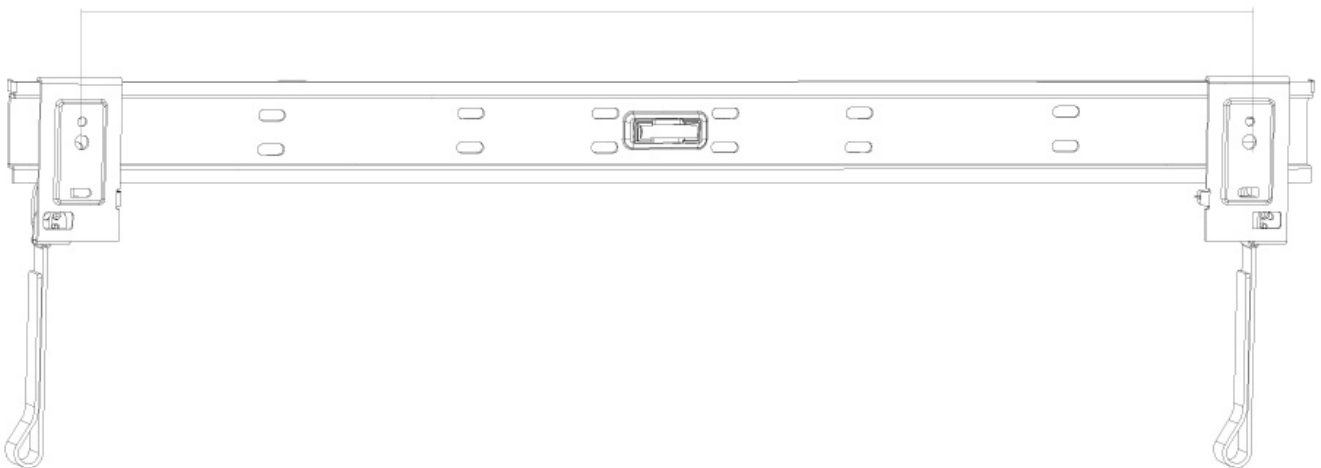

FUNKTIONALITÄT

Typ	Fixiert
Anpassungstyp	Keine

INFORMATIONEN

Farbe	Schwarz
Hauptmaterial	Stahl
Garantie	5 Jahre
EAN code	8717371442569

*Bitte beachten: Die angegebenen Zollgrößen sind nur ein Anhaltspunkt, kombiniert mit dem Gewicht und den VESA-Größen. Das maximale Gewicht und die VESA-Größe sind absolute Beschränkungen für die Produkte und sollten nicht überschritten werden.

Neomounts

Neomounts

Neomounts PLASMA-W860 ist eine flache Wandhalterung für Flachbild-Fernseher bis 60" (152 cm).

Neomounts Wandhalterung, Modell PLASMA-W860 ist eine flache Wandhalterung für Flachbildschirme und Flachbild-Fernseher bis 60" (152 cm). Die Tiefe dieser Halterung ist 1,5 bis 3 Zentimeter. Neomounts PLASMA-W860 eignet sich für Bildschirme bis 60" (152 cm). Die Tragfähigkeit dieses Produkt ist geeignet für einen 50 kg Bildschirm. Die Wandhalterung ist geeignet für Bildschirme mit VESA 200x200 bis 600x600 mm Lochmuster. Verschiedene andere Lochmuster können, unter Verwendung von Neomounts VESA-Adapterplatten, abgedeckt werden. Erstellen Sie ein sauberes Ambiente für Ihren Flachbildfernseher im Wohnzimmer, Schlafzimmer oder Heimkino. Das benötigte Befestigungsmaterial ist im Lieferumfang enthalten..

PLASMA-W860

NEOMOUNTS MONITOR-WANDHALTERUNG

min100mm - max600mm

Neomounts