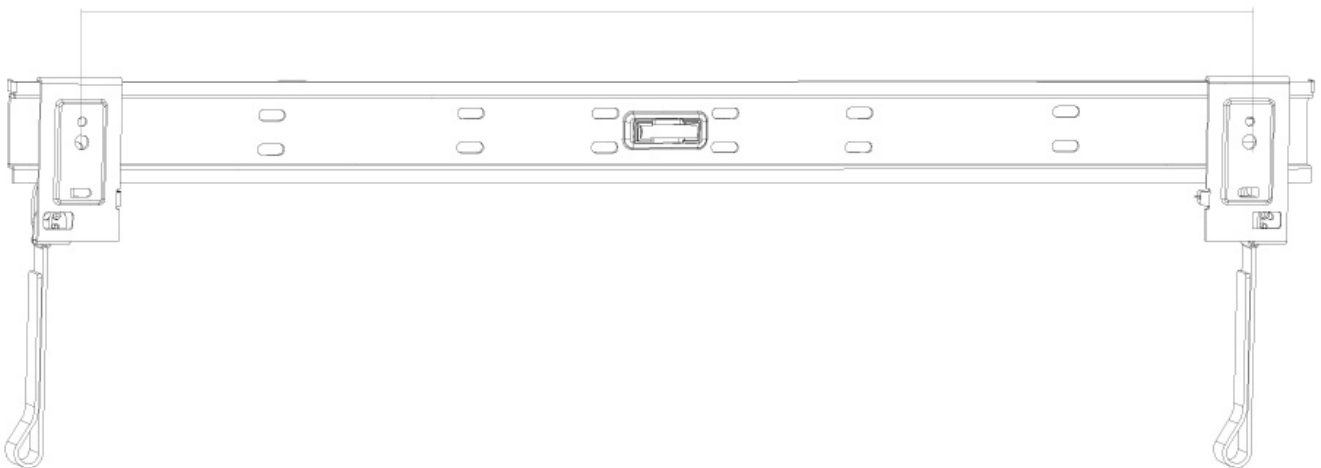

PLASMA-W860

NEOMOUNTS TV WANDSTEUN

min100mm - max600mm

Neomounts