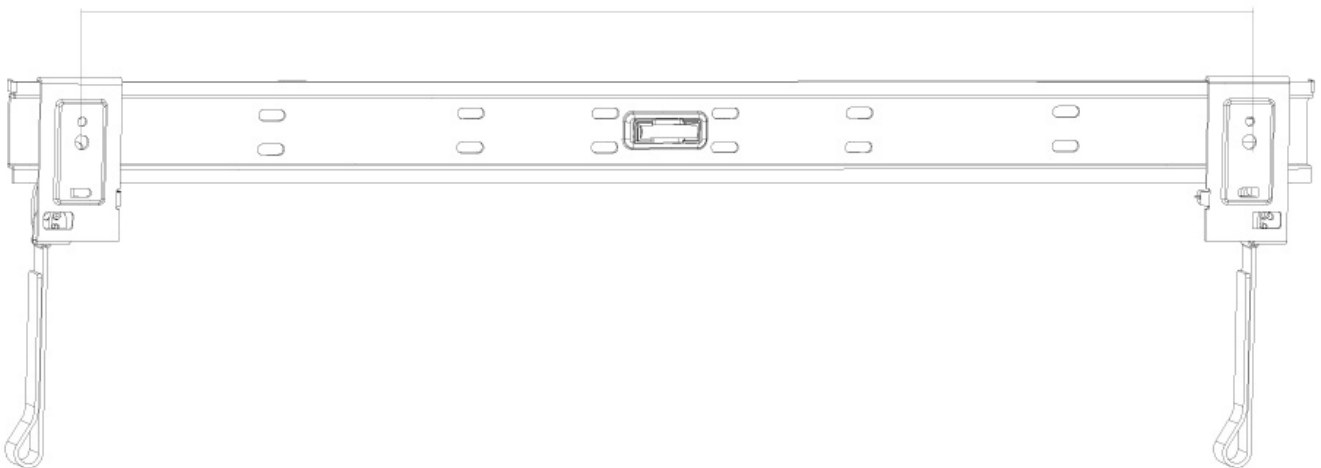

PLASMA-W860

NEOMOUNTS MONITOR-WANDHALTERUNG

min100mm - max600mm

Neomounts