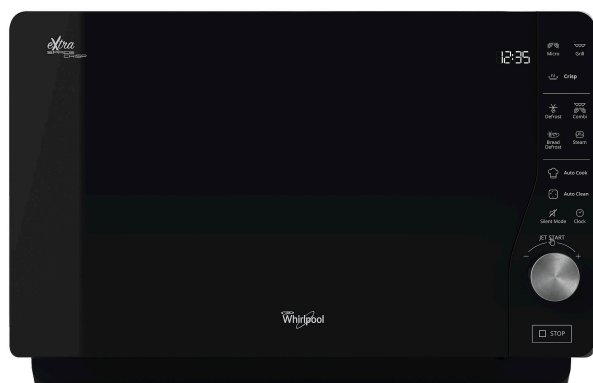

MWF 427 SL

12NC: 859991532260

Codice EAN: 8003437861062

Whirlpool

SENSING THE DIFFERENCE

- Cavità 25 lt
- Jet Start: riscaldamento rapido alimenti
- Funzione Autosteam
- Funzione vapore
- Funzione BreadDefrost
- Potenza max microonde 800 W
- Maniglia integrata
- Massimo diametro del piatto: 214 mm
- Comandi "Touch Control" a sfioramento
- Apertura laterale sinistra
- Piatto Crisp e maniglia
- Funzione vapore con vaporiera
- Funzione Crisp con piatto Crisp
- Griglia per cottura con grill
- Finitura di facile pulizia
- Programmi automatici
- Portata collegamento: 2250 W
- Grill infrarossi
- Potenza grill 1000 W
- Sicurezza bambini
- 7 livelli di potenza
- Dimensioni del prodotto AxLxP (mm): 320x490x426
- Potenza max 800 W, 7 livelli di potenza
- Forno a microonde con funzione vapore
- Finitura Silver, 25 L
- AutoClean
- AutoCook
- Pannello comandi elettronico Touch
- Piatto rotante assente

Microonde Whirlpool a libera installazione: colore argento - MWF 427 SL

Caratteristiche di questo microonde a libera installazione Whirlpool: color argento. Funzione grill. Funzione Crisp, per un'ineguagliabile croccantezza dei tuoi sformati, pizze e torte. Funzione cottura a vapore, basta premere un pulsante per goderti piatti sani, leggeri e gustosi.

La combinazione delle funzioni Crisp e Jet Defrost per uno scongelamento del pane come appena sfornato.

Jet Start

La funzione avvio rapido porta al massimo la potenza all'interno del microonde per circa 30 secondi, riscaldando velocemente gli alimenti ad alto contenuto d'acqua.

Porta Trasparente

La porta colorata di nero intenso diventa trasparente durante la cottura, per un più facile monitoraggio degli alimenti, garantendo sempre una visibilità totale sui piatti. Estetica accattivante e un tocco di classe per ogni cucina.