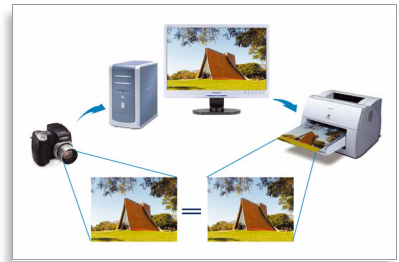

Güç

- Uyumluluk: Energy Star
- Tüketim: 30 W (Tipik)
- Kapalı Modu: < 1 W
- Güç LED göstergesi: Çalışma - yeşil, Bekleme/uyku - Sarı
- Güç kaynağı: Dahili, 100-240VAC, 50/60Hz

Özellikler

Windows Vista kullanımına hazır

Vista kullanımına hazır Philips monitörler, eğlence deneyiminizi, verimliliğinizi artırmak ve evinizdeki ofisinizdeki bilgisayar deneyiminizi kontrol etmenize yardımcı olmak, iş veya oyun için bilgi görüntüleme, bulma ve düzenleme işlemlerini hızla, verimli ve kolay bir şekilde gerçekleştirmek için tasarlanmış, görsel olarak gelişmiş ve yüksek sistem gereksinimleri olan bu yeni Windows işletim sistemini canlı ve heyecan verici bir şekilde görüntülemeye hazırdır.

Daha az güç tüketimi

Cihazı çalıştırmak için gereken elektrik gücünde azaltım.

TCO '03 uyumluluğu

Güvenlik, ergonomi ve özellikle elektrik alanlar (AEF) konusunda MPR-II'den de daha sıkı bir TCO (İsveç Profesyonel Çalışanlar Konfederasyonu) standardı.

Energy Star ortağı

ABD hükümetinin Çevre Koruma Dairesi tarafından konulan güç tasarrufu gereksinimlerine uyan bir üretici.

SXGA, 1280 x 1024 çözünürlük

Grafik monitörlerinde ekran çözünürlüğü, ekranın tümündeki nokta sayısını belirtir. Örneğin, 1280'e 1024 piksellik bir ekran, 1024 satırın tümünde 1280 ayrı nokta veya yaklaşık 1,3 milyon piksel görüntüleme yeteneğindedir.

sRGB hazır

sRGB, ekranınızda gösterilen ve çıktılarınızda bulunan renklerin en iyi şekilde eşleşmesini sağlayan bir endüstri standardıdır.

Dahili güç kaynağı

Dahili güç kaynağı, ekran gövdesinin içine yerleştirilmiş ve hantal harici güç adaptörlerinin yerini alan bir güç adaptörüdür.

FlexiHolder

FlexiHolder, sevdiğiniz fotoğraflar, hatırlatma notları, yapılacaklar listesi veya fotoğraf numaralarının pratik ve düzenli bir şekilde gözünüzün önünde olmasını sağlayan ince bir oluktur.

Yayın tarihi 2009-07-31

Sürüm: 3.0.4

12 NC: 8639 000 17043
EAN: 87 10895 96814 0

© 2009 Koninklijke Philips Electronics N.V.
Tüm hakları saklıdır.

Teknik özellikler üzerinde önceden haber vermeden değişiklik yapılabilir. Ticari markalar, Koninklijke Philips Electronics N.V. şirketi veya ilgili kuruluşlara aittir.

www.philips.com