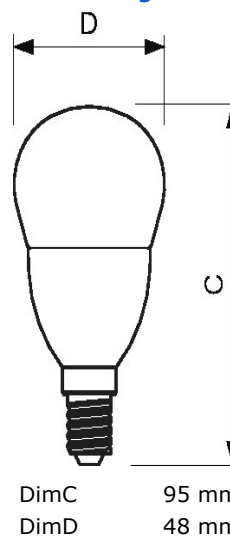

CorePro LED Kerzen-und Tropfenlampenform - LED-lamp/Multi-LED - Energieeffizienz-Label (EEL): A++ - Ähnlichste Farbtemperatur (Nom): 2700 K

Technische Daten

Produktdaten

Gesamt-Produktcode (EOC)	871869670301400
Bestell-Produktname	CorePro lustre ND 7-60W E14 827 P48 FR
EAN/UPC - Produkt	8718696703014
ELDAS-Nr.	941100171
Anzahl pro Verpackung	CT / 10
Zähler - Pakete pro Außenkarton	10
Nettogewicht (Einzelteil)	72 g

Allgemeine Informationen

Lichttechnologie	LED
Sockel	E14
Technischer Typ	7-60W
Schaltzyklen	50000X
Nennlebensdauer (Nom)	15000 h

Lichttechnische Eigenschaften

Ähnlichste Farbtemperatur	2700 K
Lichtfarbe	Warmweiß (WW)
Farbkonsistenz	<6
Farbwiedergabeindex (Nom)	80
Lichtstrom-Neuwert	806 Lm
Nennlichtstrom (Nom)	806 Lm
Nennlichtausbeute (Nom)	115 Lm/W

Produktfoto

Abmessungsskizze

DimC	95 mm
DimD	48 mm