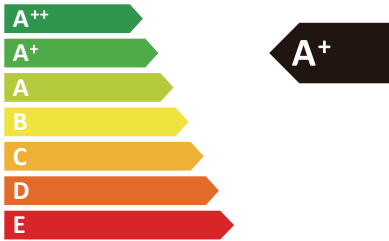

TCL 65DP670X1

ENERGIA · ЕНЕРГИЯ
ENERTEIA · ENERGIJA
ENERGY · ENERGIE
ENERGI

118
Watt

173
kWh/annum

164
cm

65
inch

2010/1062 - 2017