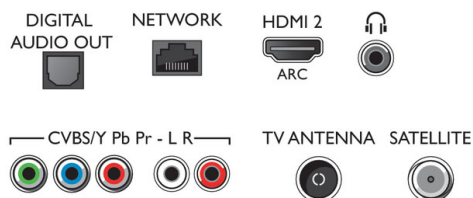

Rear

Date de publication
2018-11-29

Version: 9.0.1

12 NC: 8670 001 51561
EAN: 87 18863 01491 2

© 2018 Koninklijke Philips N.V.
Tous droits réservés.

Les caractéristiques sont sujettes à modification sans préavis. Les marques commerciales sont la propriété de Koninklijke Philips N.V. ou de leurs détenteurs respectifs.

www.philips.com

* Le Guide électronique des programmes et la visibilité (jusqu'à 8 jours) varient selon le pays et l'opérateur.

* Consommation électrique en kWh par an, sur la base d'un téléviseur fonctionnant 4 heures par jour pendant 365 jours. La consommation électrique réelle dépend de l'utilisation du téléviseur.

* Le téléviseur prend en charge la réception DVB pour les chaînes gratuites. Certains opérateurs DVB peuvent ne pas être pris en charge. Vous trouverez une liste à jour dans la section FAQ du site Web d'assistance de Philips. Pour certains opérateurs, un abonnement et un accès conditionnel sont exigés. Pour plus d'informations, contactez votre opérateur.

* (Philips) uniquement compatible avec le lecteur Philips spécifique.

* Ce téléviseur contient du plomb uniquement dans certaines parties ou certains composants pour lesquels aucune solution alternative n'existe conformément aux clauses de non-responsabilité de la directive RoHS.