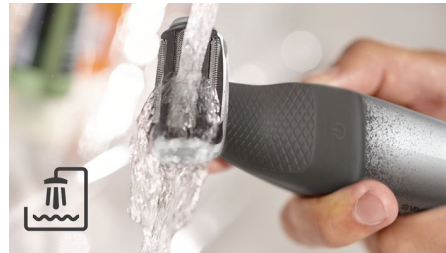

100 % impermeable

Proporciona un resultado cómodo y apurado dentro y fuera de la ducha. La afeitadora corporal es totalmente resistente al agua, por lo que puedes enjuagarla cuando termines de usarla. En caso del pelo más largo, el rendimiento será superior en seco.