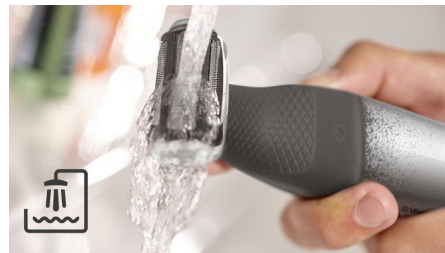

100% seguro para chuveiro

Proporciona um resultado confortável e rente dentro ou fora do chuveiro. O aparador corporal é totalmente resistente à água, por isso, para o limpar basta enxaguá-lo quando terminar. Para pelos mais compridos, o desempenho ao aparam poderá ser melhor em pelos secos.