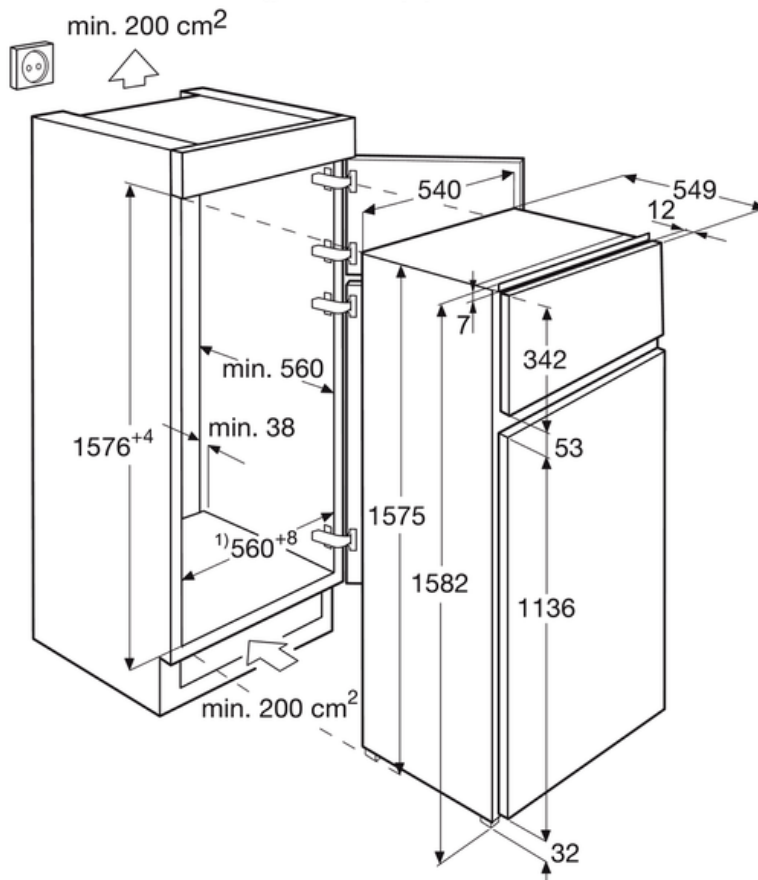

IK2685TL Combiné

IK2685

Möbelfronten geschleppt

1) Freies Einbaumass auf Scharnier min. 545 mm