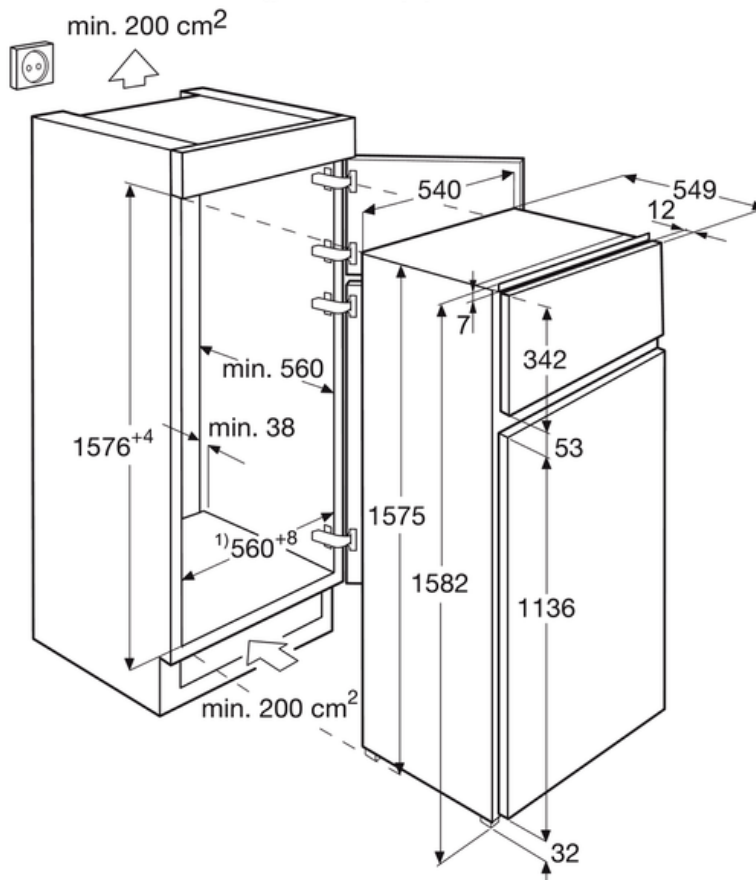

Données techniques

- Couleur : Blanc
- Charnières : à droite et réversibles
- Classe d'efficacité énergétique : A++
- Consommation d'énergie en 365 jours (kWh) : 216
- Capacité utile totale (litres) : 258
- Capacité utile de la partie réfrigération (litres) : 208
- Capacité utile de la partie surgélation (litres) : 50
- Capacité tiroir fraîcheur Naturafresh (litres) : 0
- Capacité de surgélation (kg/24h) : 2.5
- Temps de stockage en cas de panne : 20
- Niveau sonore dB(A) : 36
- Hauteur de l'appareil (mm) : 1575
- Largeur de l'appareil (mm) : 540
- Profondeur de l'appareil (mm) : 549
- Hauteur (mm) : 1580
- Largeur d'encastrement (mm) : 560
- Profondeur d'encastrement (mm) : 560
- Longueur du câble (m) : 2.4
- Poids net (kg) : 46.5
- Numéro d'article / PNC : 925 632 792
- Code EAN : 7332543585502
- Product Partner Code : All Open
- Prix brut, TVA incl. CHF : 2520.00
- Prix brut TVA excl. CHF : 2339.85
- Taxe de recyclage anticipée, TVA excl. : 27.78

Type

IK2685TR Réfrigérateur-congélateur

IK2685TR Combiné

IK2685

Möbelfronten geschleppt

1) Freies Einbaumass auf Scharnier min. 545 mm