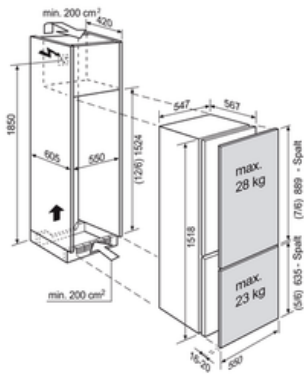

IK275BNL Combiné

IK277BN / IK275BN

Möbelfronten auf Gerätetüren verschraubt