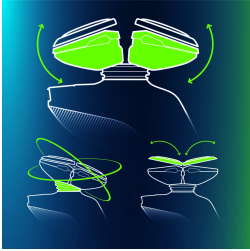

### Contrôle et précision pour un rasage impeccable

- Poignée avec prise en main ergonomique pour un contrôle optimal
- Tondeuse de précision respectueuse de votre peau

[asimpleswitch.com](http://asimpleswitch.com)

## Rasoir avec système GyroFlex 3D

Le système de suivi des contours GyroFlex 3D du rasoir s'adapte aux courbes de votre visage pour réduire la pression et les irritations cutanées.

## Têtes de rasage UltraTrack

Un rasage de précision qui limite les irritations cutanées. La tête de rasage est dotée de 3 anneaux spécialisés : des fentes pour les poils normaux, des canaux pour les poils longs, des trous pour les poils courts de votre visage.