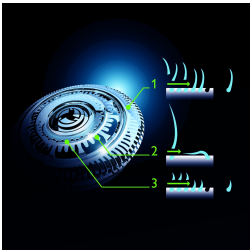

### Contrôle et précision pour un rasage impeccable

- Poignée avec prise en main ergonomique pour un contrôle optimal
- Tondeuse de précision respectueuse de votre peau

[asimpleswitch.com](http://asimpleswitch.com)

## Rasoir avec système GyroFlex 3D

Le système de suivi des contours GyroFlex 3D du rasoir s'adapte aux courbes de votre visage pour réduire la pression et les irritations cutanées.

## Têtes de rasage UltraTrack

Un rasage de précision qui limite les irritations cutanées. La tête de rasage est dotée de 3 anneaux spécialisés : des fentes pour les poils normaux, des canaux pour les poils longs, des trous pour les poils courts de votre visage.