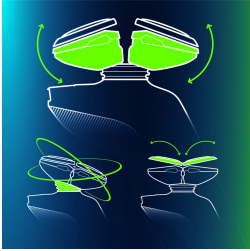

Kopíruje jedinečné obrysy vaší tváře

- Systém Philips GyroFlex 3D se hladce přizpůsobuje každému zakřivení

Senzačně hladké oholení

- Hlavy UltraTrack zachytí každý vous pouhými několika tahy
- Holicí strojky SensoTouch se systémem Super Lift&Cut

Elektrický holicí strojek, který pečuje o vaši pokožku

- Těsnění Aquatec umožňuje pohodlné suché i osvěžující mokré holení
- Hladký systém SkinGlide s nízkým třením minimalizující podráždění

Dokonalé ovládání a přesnost při holení

- Ergonomická protiskluzová rukojeť Easy Grip umožňuje přesné ovládání
- Přesný zastříhovač šetrný k pokožce

asimpleswitch.com

Přednosti

Holicí strojek GyroFlex 3D

Hlavy holicího strojku GyroFlex 3D sledují všechny obrysy a přizpůsobí se každému záhybu na tváři, což minimalizuje tlak na pokožku a její podráždění.

Holicí hlavy UltraTrack

Zajišťuje dokonalé oholení s minimalizací podráždění pokožky. Holicí hlavy má 3 speciální dráhy: drážky pro normální vousy; kanálky pro dlouhé nebo přilehlé vousy a otvory pro nejkratší strniště.