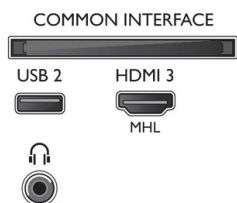

Connexions

Side

Rear

Bottom

Date de publication
2019-01-17

Version: 7.0.1

12 NC: 8670 001 52879
EAN: 87 18863 01595 7

© 2019 Koninklijke Philips N.V.
Tous droits réservés.