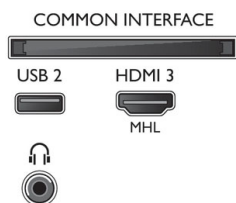

Connections

Side

Rear

Bottom

Date de publication
2019-01-17

Version: 7.0.1

12 NC: 8670 001 52877
EAN: 87 18863 01594 0

© 2019 Koninklijke Philips N.V.
Tous droits réservés.