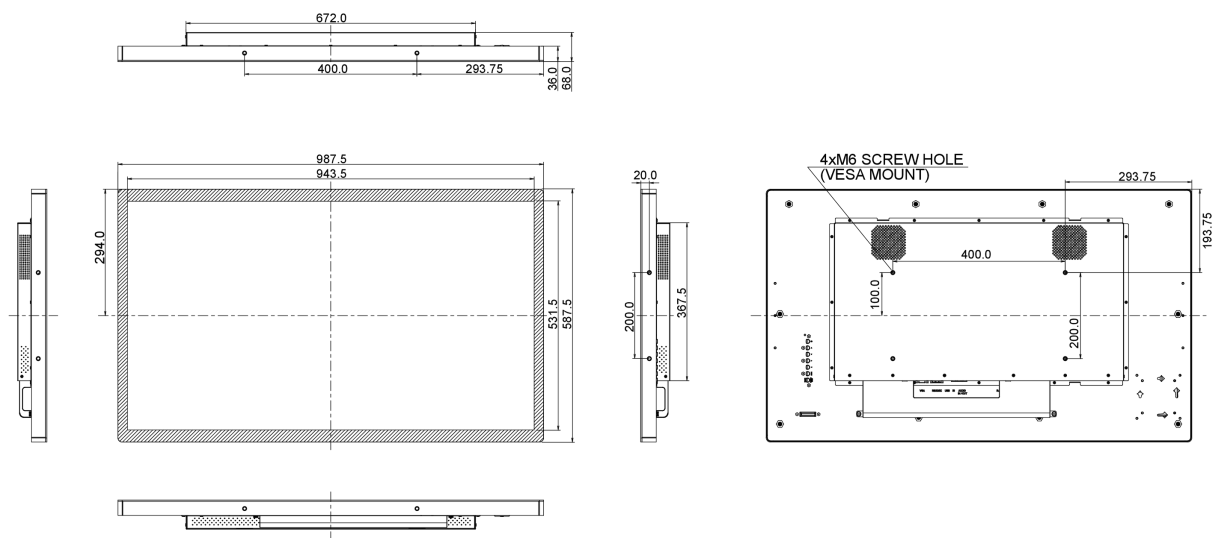

10 AFMETINGEN / GEWICHT

Product afmetingen B x H x D	987.5 x 587.7 x 68mm
Gewicht (zonder doos)	21.6kg
EAN code	4948570115785

Alle handelsmerken zijn geregistreerd. Gegevens onder voorbehoud van zetfouten. Specificaties kunnen vooraf en zonder opgaaf van reden gewijzigd worden. Alle LCD-panels vallen onder ISO-9241-307:2008 inzake pixelfouten.