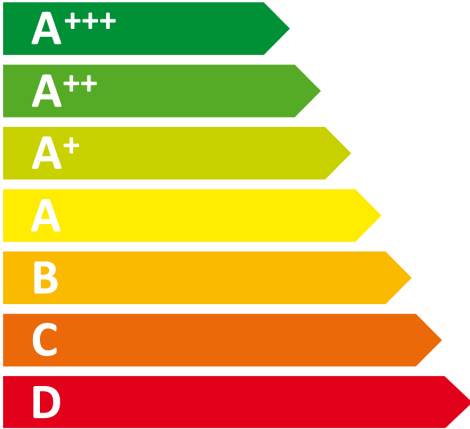

**ENERG**  
енергия · ενεργεια

| AEG

|| AGE72624NW

**A++**

ENERGIA · ЕНЕРГИЯ  
ΕΝΕΡΓΕΙΑ · ENERGIJA  
ENERGY · ENERGIE · ENERGI

**226**

kWh/annum

- L